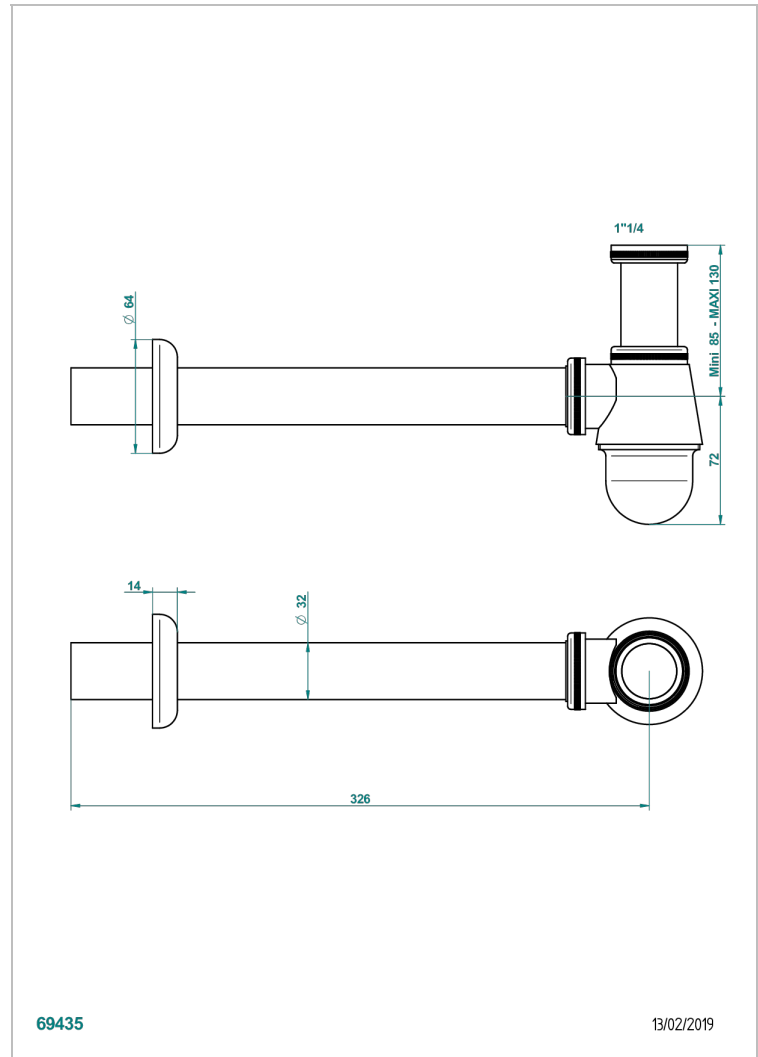

# NIHAL PORCELANA AZUL

U2L-308T

Adjustable bottle trap, mini 45 mm - maxi 90 mm with 300 mm overflow pipe

THG<sup>®</sup>  
PARIS

69435

13/02/2019

## CARACTERÍSTICAS

- Nihal porcelana azul
- Adjustable bottle trap, mini 45 mm - maxi 90 mm with 300 mm overflow pipe