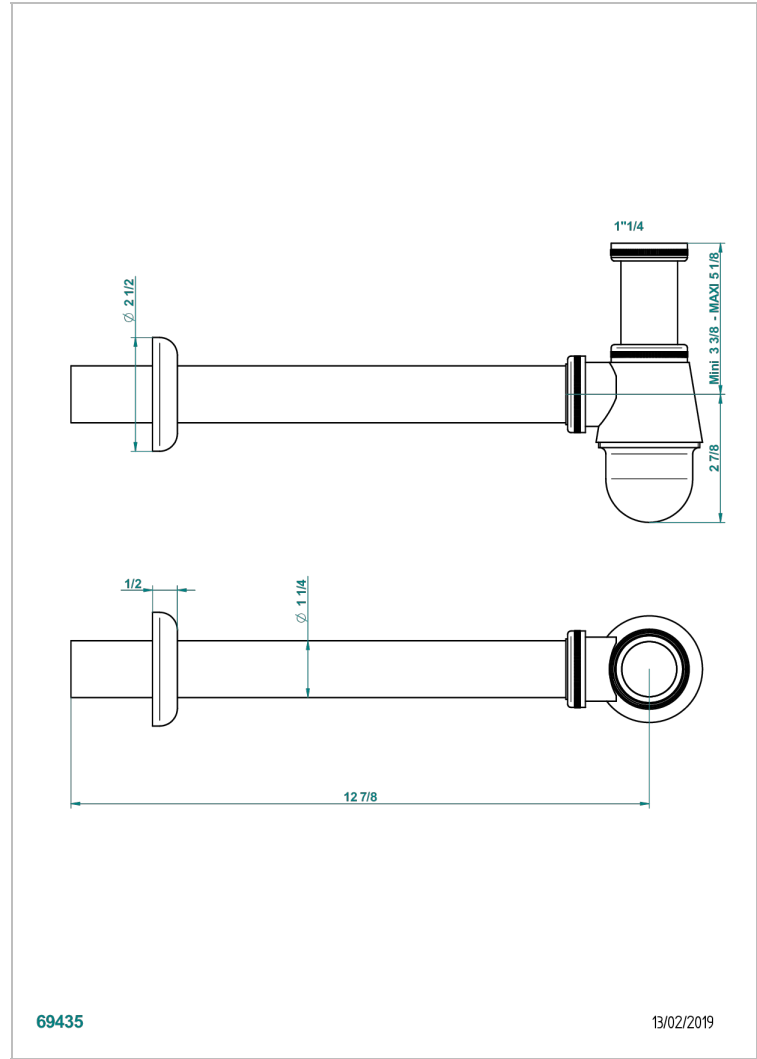

NIHAL PORCELAINE BLEUE

U2L-308T

Siphon culot réglable mini 45 mm maxi 90 mm, garde d'eau de 45 mm avec tubulure

THG[®]
PARIS

CARACTÉRISTIQUES

- Nihal Porcelaine bleue
- Siphon culot réglable mini 45 mm maxi 90 mm, garde d'eau de 45 mm avec tubulure

FINITIONS DISPONIBLES

Bronze clair - D01
Chromé - A02
Chromé / doré - G02
Chromé mat - C02
Doré brillant - F01
Doré mat - F07

Nickel brillant - B01
Nickel mat - C01
Noir mat céramique - D30
Or pâle - F30
Or pâle mat - F31
Pvd blush - H62