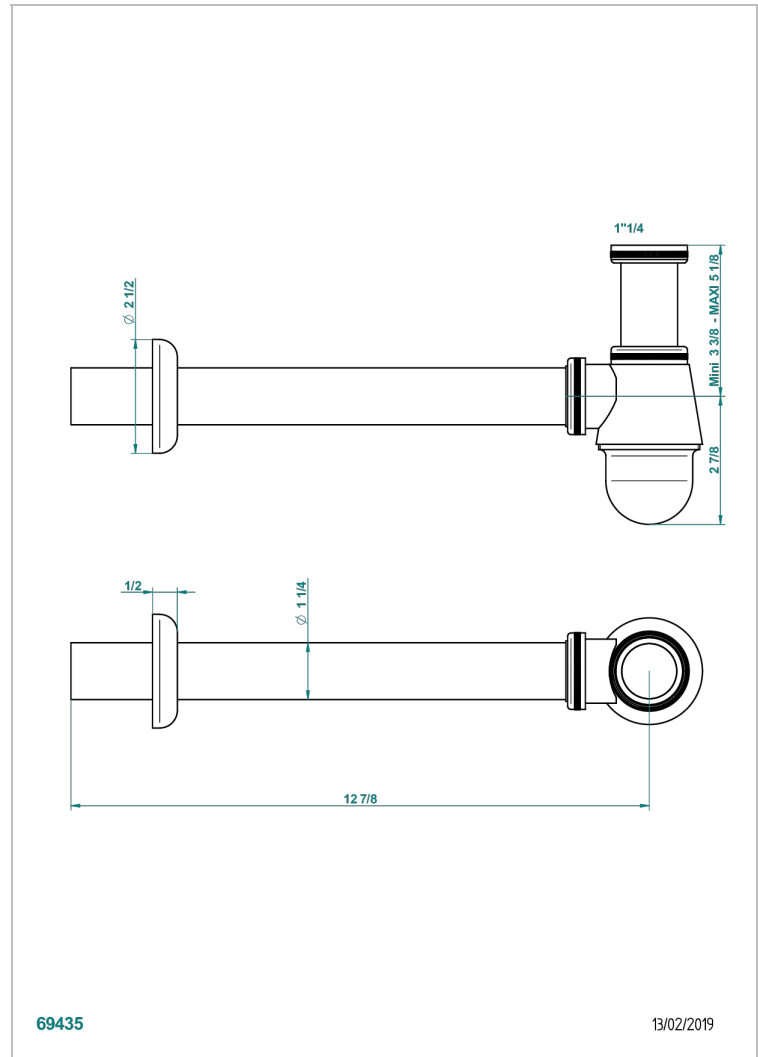

NIHAL PORCELANA AZUL

U2L-308T

Adjustable bottle trap, mini 45 mm - maxi 90 mm with 300 mm overflow pipe

THG[®]
PARIS

69435

13/02/2019

CARACTERÍSTICAS

- Nihal porcelana azul
- Adjustable bottle trap, mini 45 mm - maxi 90 mm with 300 mm overflow pipe

ACABADOS DISPONIBLES

Bronce claro - D01
Cerámica negra mate - D30
Cobre viejo mate - H07
Cromo - A02
Cromo / dorado - G02
Cromo mate - C02

Dorado - F01
Dorado mate - F07
Dorado pálido - F30
Dorado pálido mate (sin barniz) - F31
Níquel - B01
Níquel mate - C01

Níquel viejo - H28
Pvd blush - H62
Pvd blush mate - H60
Pvd color latón - H49
Pvd color latón mate - H50
Pvd color níquel - H55

Pvd color níquel mate - H56
Pvd color oro - H52
Pvd color oro mate - H53
Pvd grafito - H64
Pvd grafito mate - H65
Pvd marrón bronce - F33

Pvd marrón bronce mate - F34
Pvd umber - H66
Pvd umber mate - H67