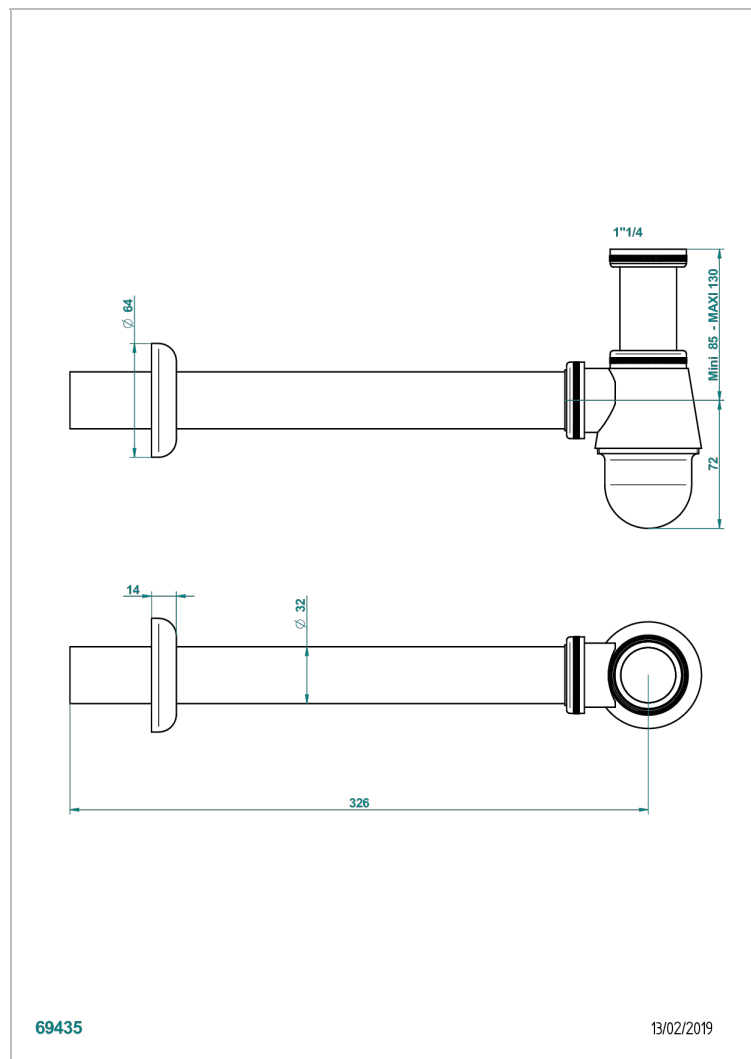

NIHAL BLUE PORCELAIN

U2L-308T

Adjustable bottle trap, mini 45 mm - maxi 90 mm with 300 mm overflow pipe

THG[®]
PARIS

69435

13/02/2019

ХАРАКТЕРИСТИКИ

- Nihal Blue porcelain
- Adjustable bottle trap, mini 45 mm - maxi 90 mm with 300 mm overflow pipe