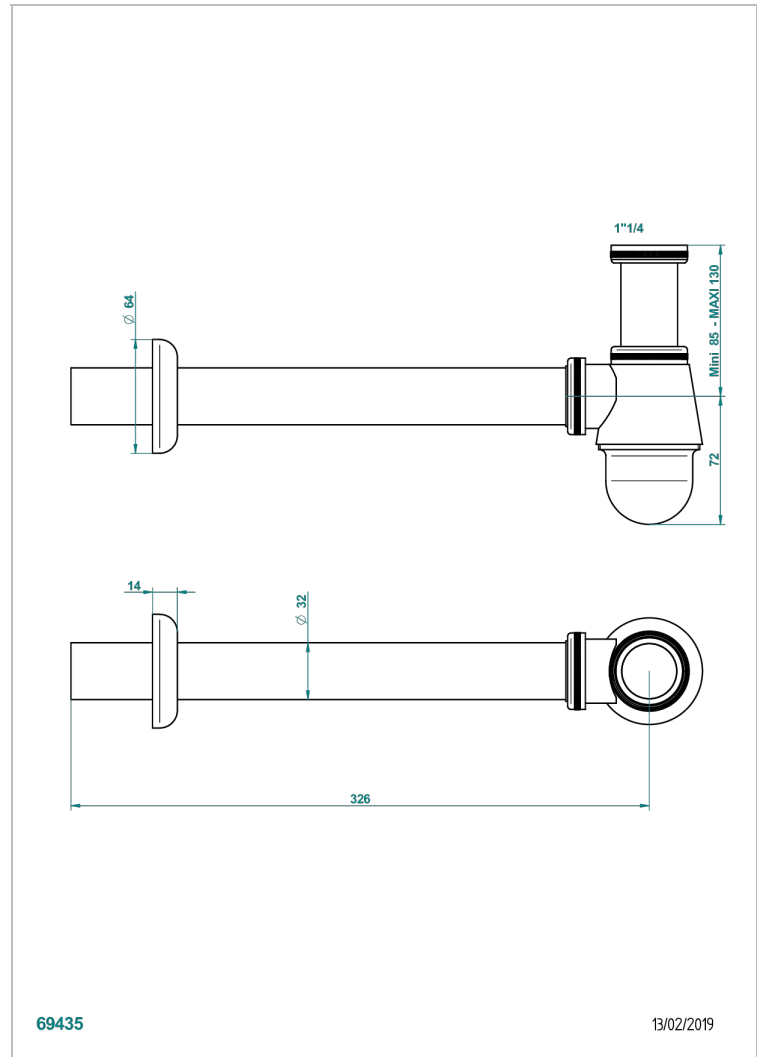

NIHAL PORCELANA AZUL

U2L-308T

Adjustable bottle trap, mini 45 mm - maxi 90 mm with 300 mm overflow pipe

THG[®]
PARIS

69435

13/02/2019

CARACTERÍSTICAS

- Nihal porcelana azul
- Adjustable bottle trap, mini 45 mm - maxi 90 mm with 300 mm overflow pipe

ACABADOS DISPONIBLES

Bronce claro - D01
Cerámica negra mate - D30
Cobre viejo mate - H07
Cromo - A02
Cromo / dorado - G02
Cromo mate - C02

Dorado - F01
Dorado mate - F07
Dorado pálido - F30
Dorado pálido mate (sin barniz) - F31
Níquel - B01
Níquel mate - C01

Níquel viejo - H28
Pvd blush - H62
Pvd blush mate - H60
Pvd color latón - H49
Pvd color latón mate - H50
Pvd color níquel - H55

Pvd color níquel mate - H56
Pvd color oro - H52
Pvd color oro mate - H53
Pvd grafito - H64
Pvd grafito mate - H65
Pvd marrón bronce - F33

Pvd marrón bronce mate - F34
Pvd umber - H66
Pvd umber mate - H67