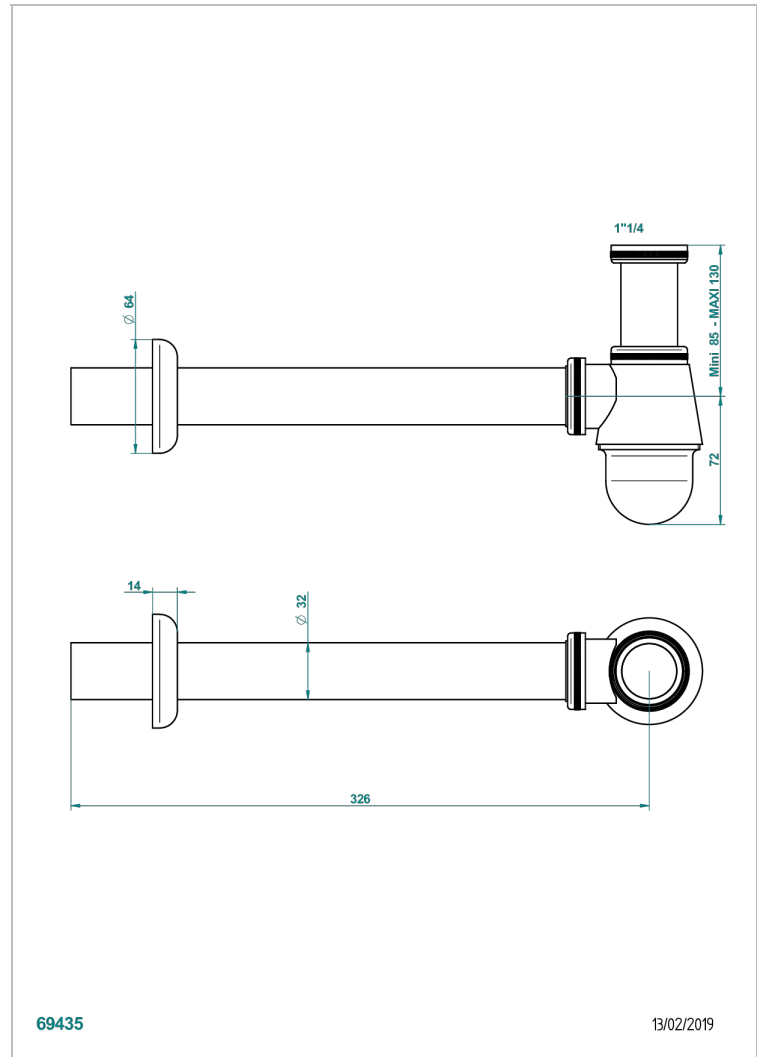

NIHAL BLAU PORZELLAN

U2L-308T

Adjustable bottle trap, mini 45 mm - maxi 90 mm with 300 mm overflow pipe

THG[®]
PARIS

69435

13/02/2019

EIGENSCHAFTEN

- Nihal blau Porzellan
- Adjustable bottle trap, mini 45 mm - maxi 90 mm with 300 mm overflow pipe

VERFÜGBARE OBERFLÄCHEN

Altnickel - H28
Blassgold - F30
Blassgold matt unlackiert - F31
Bronze hell - D01
Chrom - A02
Chrom / gold - G02

Chrom matt - C02
Gold - F01
Gold matt - F07
Kupfer altrot matt lackiert - H07
Mattschwarz keramik - D30
Nickel matt - C01