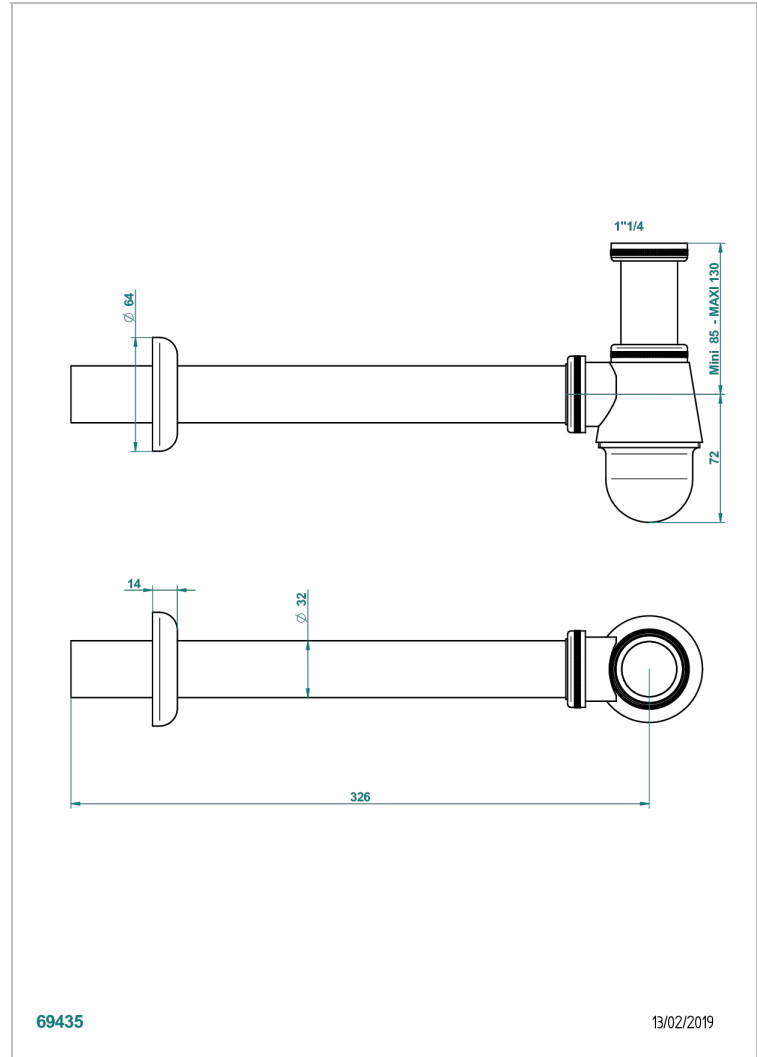

NIHAL BLUE PORCELAIN

U2L-308T

Adjustable bottle trap, mini 45 mm - maxi 90 mm with 300 mm overflow pipe

THG[®]
PARIS

69435

13/02/2019

特色

- Nihal Blue porcelain
- Adjustable bottle trap, mini 45 mm - maxi 90 mm with 300 mm overflow pipe

可选饰面

Black ceram - D30
Blush PVD - H62
Graphite PVD - H64
Matt Umber PVD - H67
Matt blush PVD - H60
Matt graphite PVD - H65

PVD哑光棕铜 - F34
PVD哑光金 - H53
PVD哑光铜 - H50
PVD哑光镍 - H56
PVD抛光铜 - H49
PVD棕铜 - F33

PVD金色 - H52
PVD镍 - H55
Umber PVD - H66
哑光复古铜 - H07
哑光浅金 - F31
哑光金 - F07

哑光铬 - C02
哑光镍 - C01
复古镍 - H28
抛光金 (24K金) - F01
抛光铬 - A02
抛光铬/抛光金 - G02

抛光镍 - B01
浅金 - F30
漆面铜 - D01