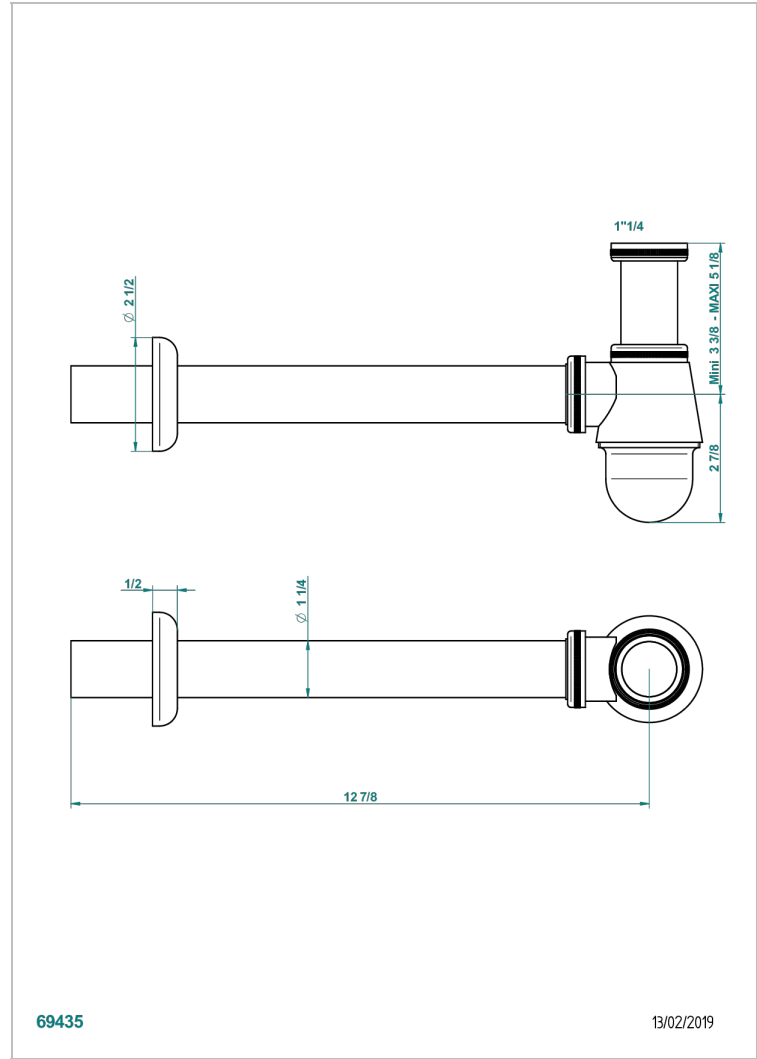

# NIHAL BLUE PORCELAIN

U2L-308T

Adjustable bottle trap, mini 45 mm - maxi 90 mm with 300 mm overflow pipe

THG<sup>®</sup>  
PARIS

## ХАРАКТЕРИСТИКИ

- Nihal Blue porcelain
- Adjustable bottle trap, mini 45 mm - maxi 90 mm with 300 mm overflow pipe