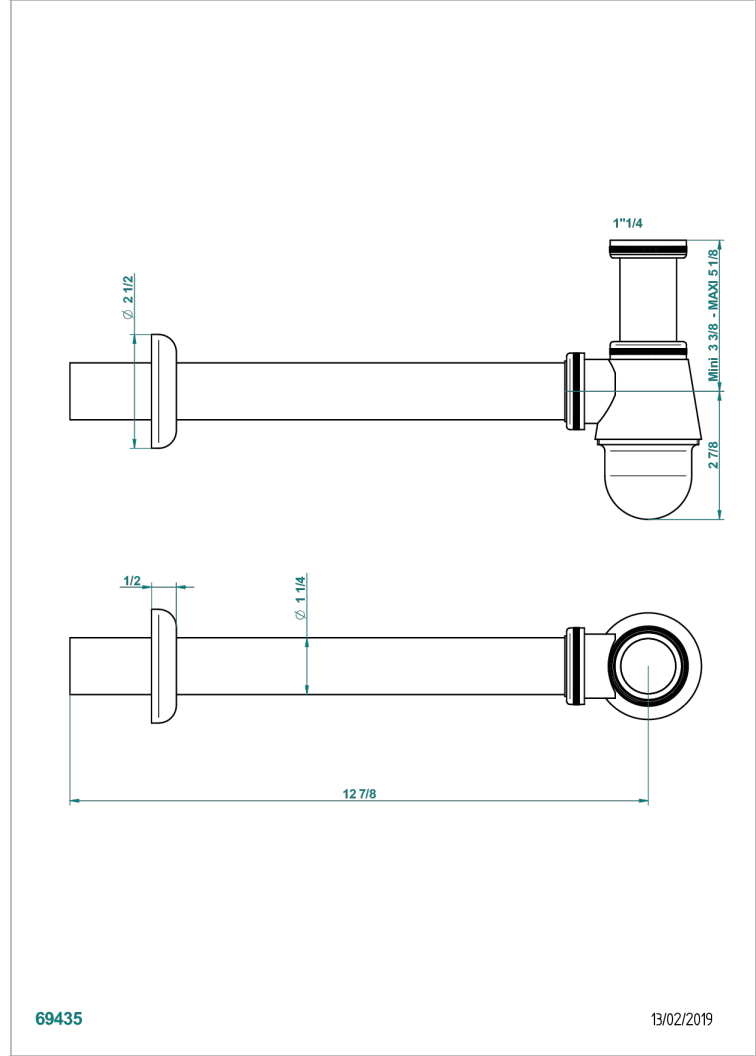

NIHAL BLAU PORZELLAN

U2L-308T

Adjustable bottle trap, mini 45 mm - maxi 90 mm with 300 mm overflow pipe

THG[®]
PARIS

69435

13/02/2019

EIGENSCHAFTEN

- Nihal blau Porzellan
- Adjustable bottle trap, mini 45 mm - maxi 90 mm with 300 mm overflow pipe

VERFÜGBARE OBERFLÄCHEN

Altnickel - H28
Blassgold - F30
Blassgold matt unlackiert - F31
Bronze hell - D01
Chrom - A02
Chrom / gold - G02

Chrom matt - C02
Gold - F01
Gold matt - F07
Kupfer altrot matt lackiert - H07
Mattschwarz keramik - D30
Nickel matt - C01