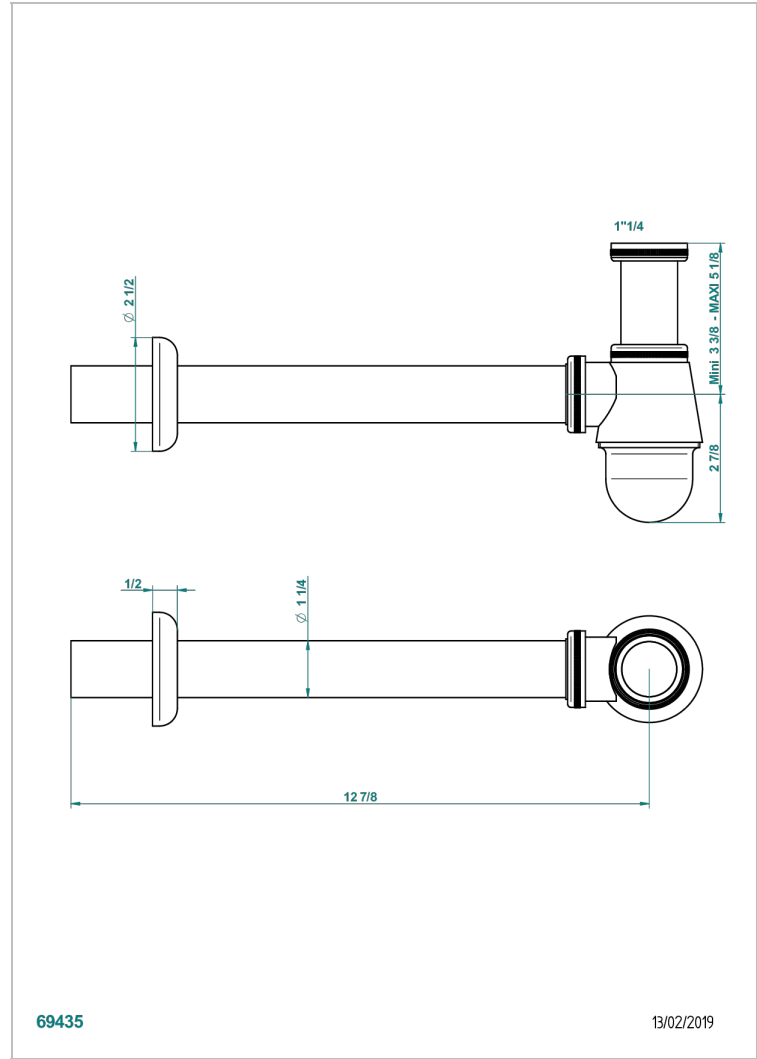

NIHAL BLUE PORCELAIN

U2L-308T

Adjustable bottle trap, mini 45 mm - maxi 90 mm with 300 mm overflow pipe

THG[®]
PARIS

69435

13/02/2019

特色

- Nihal Blue porcelain
- Adjustable bottle trap, mini 45 mm - maxi 90 mm with 300 mm overflow pipe

可选饰面

Black ceram - D30
Blush PVD - H62
Graphite PVD - H64
Matt Umber PVD - H67
Matt blush PVD - H60
Matt graphite PVD - H65

PVD哑光棕铜 - F34
PVD哑光金 - H53
PVD哑光铜 - H50
PVD哑光镍 - H56
PVD抛光铜 - H49
PVD棕铜 - F33

PVD金色 - H52
PVD镍 - H55
Umber PVD - H66
哑光复古铜 - H07
哑光浅金 - F31
哑光金 - F07

哑光铬 - C02
哑光镍 - C01
复古镍 - H28
抛光金 (24K金) - F01
抛光铬 - A02
抛光铬/抛光金 - G02

抛光镍 - B01
浅金 - F30
漆面铜 - D01