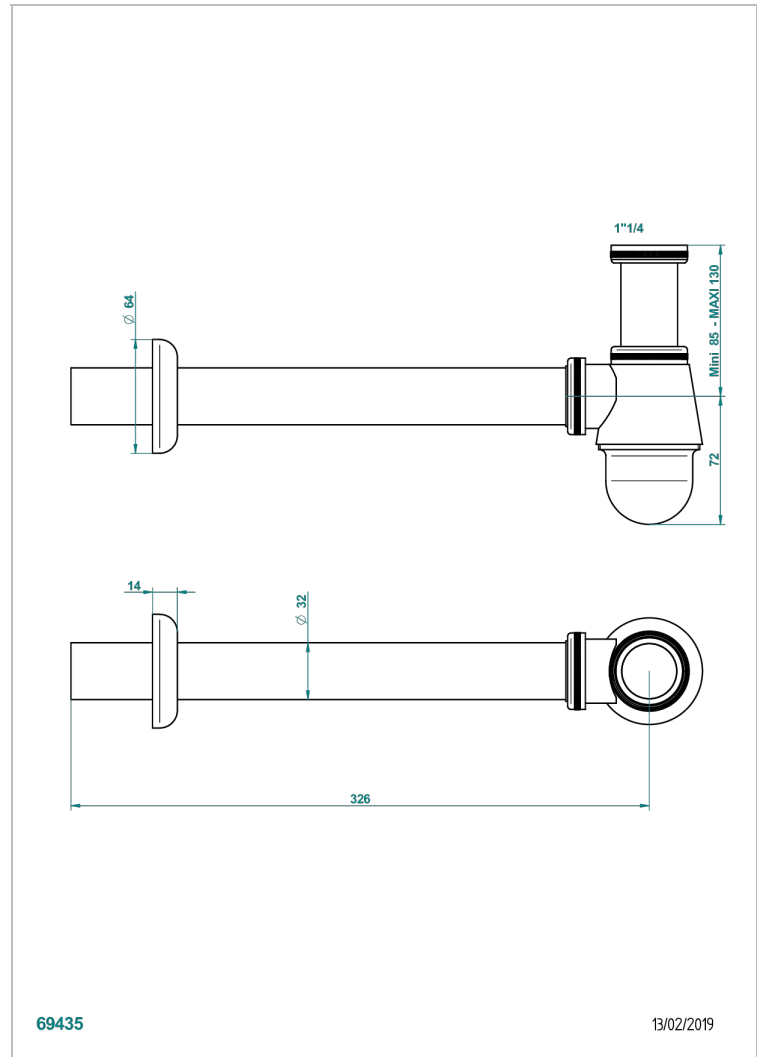

STANDARDARTIKEL

G00-308T

Adjustable bottle trap, mini 45 mm - maxi 90 mm with 300 mm overflow pipe

THG[®]
PARIS

69435

13/02/2019

EIGENSCHAFTEN

- Standardartikel
- Adjustable bottle trap, mini 45 mm - maxi 90 mm with 300 mm overflow pipe

VERFÜGBARE OBERFLÄCHEN

Altnickel - H28
Blassgold - F30
Blassgold matt unlackiert - F31
Bronze hell - D01
Chrom - A02
Chrom / gold - G02

Chrom matt - C02
Gold - F01
Gold matt - F07
Kupfer altrot matt lackiert - H07
Mattschwarz keramik - D30
Nickel matt - C01