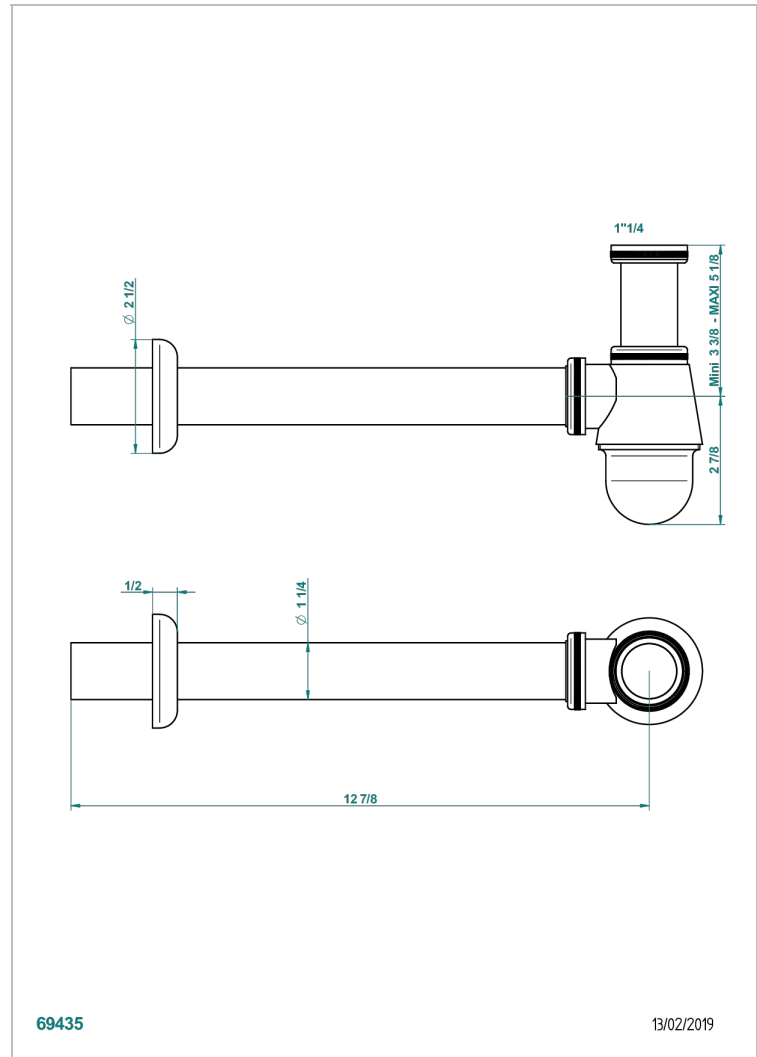

STANDARDARTIKEL

G00-308T

Adjustable bottle trap, mini 45 mm - maxi 90 mm with 300 mm overflow pipe

THG[®]
PARIS

69435

13/02/2019

EIGENSCHAFTEN

- Standardartikel
- Adjustable bottle trap, mini 45 mm - maxi 90 mm with 300 mm overflow pipe

VERFÜGBARE OBERFLÄCHEN

Altnickel - H28
Blassgold - F30
Blassgold matt unlackiert - F31
Bronze hell - D01
Chrom - A02
Chrom / gold - G02

Chrom matt - C02
Gold - F01
Gold matt - F07
Kupfer altrot matt lackiert - H07
Mattschwarz keramik - D30
Nickel matt - C01