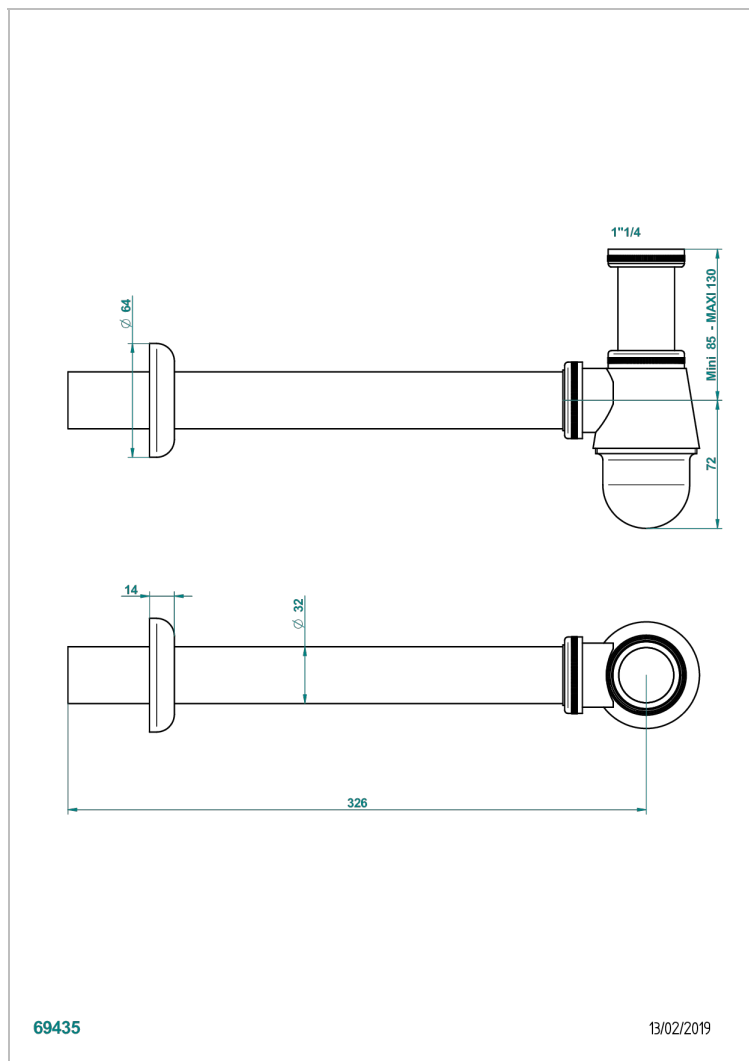

GENERAL ITEMS

G00-308T

Adjustable bottle trap, mini 45 mm - maxi 90 mm with 300 mm overflow pipe

69435

13/02/2019

特色

- General Items
- Adjustable bottle trap, mini 45 mm - maxi 90 mm with 300 mm overflow pipe

可选饰面

Black ceram - D30
Blush PVD - H62
Graphite PVD - H64
Matt Umber PVD - H67
Matt blush PVD - H60
Matt graphite PVD - H65

PVD哑光棕铜 - F34
PVD哑光金 - H53
PVD哑光铜 - H50
PVD哑光镍 - H56
PVD抛光铜 - H49
PVD棕铜 - F33

PVD金色 - H52
PVD镍 - H55
Umber PVD - H66
哑光复古铜 - H07
哑光浅金 - F31
哑光金 - F07