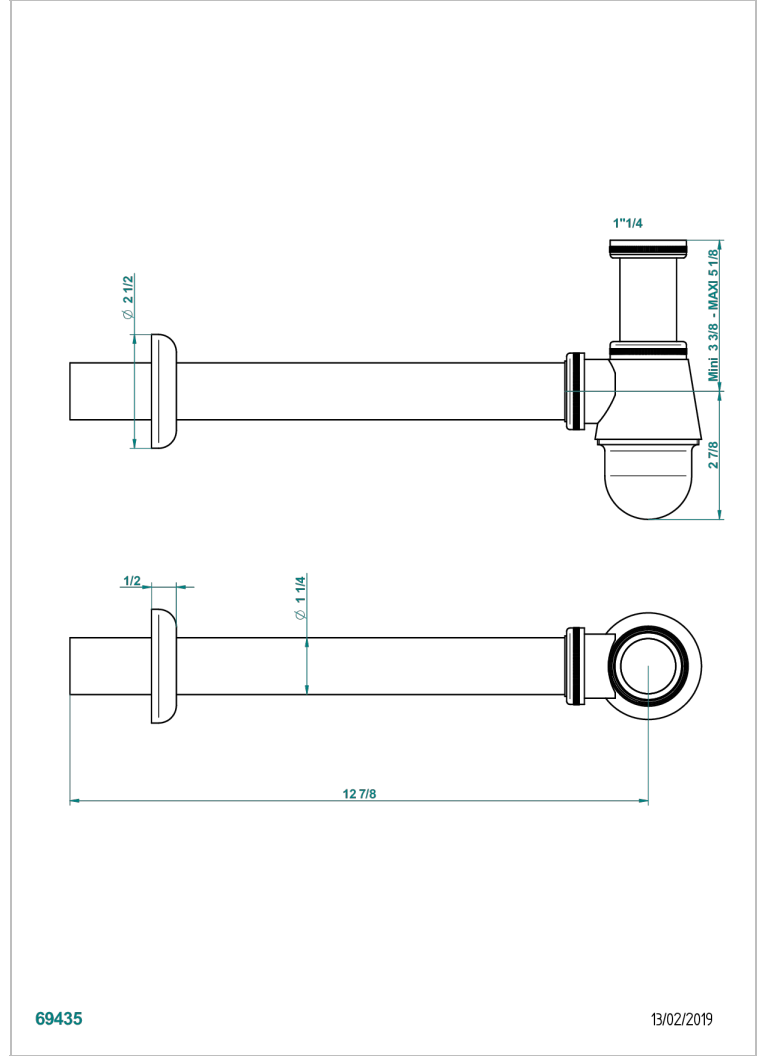

GENERAL ITEMS

G00-308T

Adjustable bottle trap, mini 45 mm - maxi 90 mm with 300 mm overflow pipe

69435

13/02/2019

特色

- General Items
- Adjustable bottle trap, mini 45 mm - maxi 90 mm with 300 mm overflow pipe

可选饰面

Black ceram - D30
Blush PVD - H62
Graphite PVD - H64
Matt Umber PVD - H67
Matt blush PVD - H60
Matt graphite PVD - H65

PVD哑光棕铜 - F34
PVD哑光金 - H53
PVD哑光铜 - H50
PVD哑光镍 - H56
PVD抛光铜 - H49
PVD棕铜 - F33

PVD金色 - H52
PVD镍 - H55
Umber PVD - H66
哑光复古铜 - H07
哑光浅金 - F31
哑光金 - F07

哑光铬 - C02
哑光镍 - C01
复古镍 - H28
抛光金 (24K金) - F01
抛光铬 - A02
抛光铬/抛光金 - G02

抛光镍 - B01
浅金 - F30
漆面铜 - D01