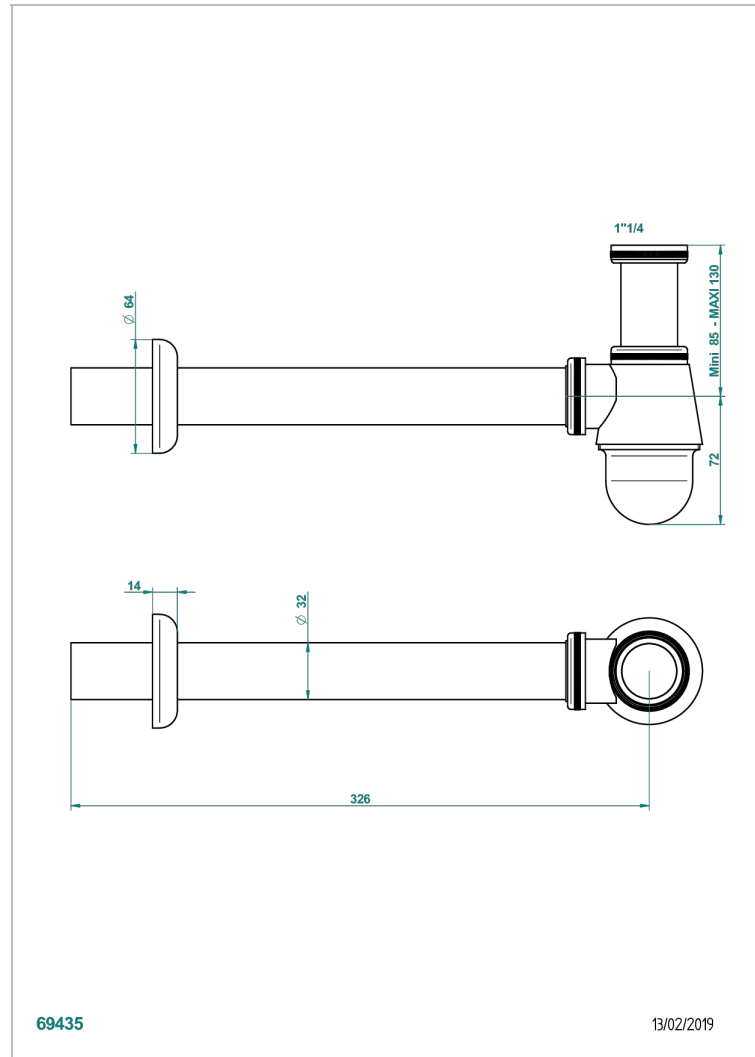

POMME CRISTAL LUSTRE OR

A46-308T

Siphon culot réglable mini 45 mm maxi 90 mm, garde d'eau de 45 mm avec tubulure

THG[®]
PARIS

CARACTÉRISTIQUES

- Pomme Cristal lustré or
- Siphon culot réglable mini 45 mm maxi 90 mm, garde d'eau de 45 mm avec tubulure

FINITIONS DISPONIBLES

Bronze clair - D01
Chromé - A02
Chromé / doré - G02
Chromé mat - C02
Doré brillant - F01
Doré mat - F07

Nickel brillant - B01
Nickel mat - C01
Noir mat céramique - D30
Or pâle - F30
Or pâle mat - F31
Pvd blush - H62