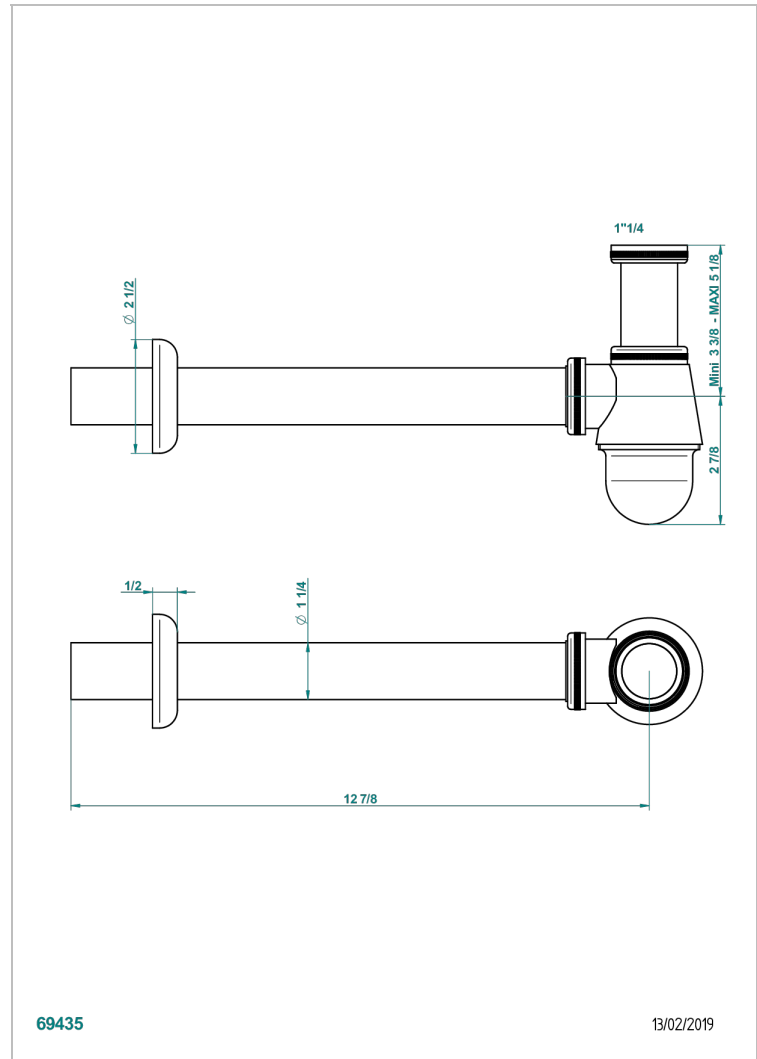

POMME CRISTAL LUSTRE OR

A46-308T

Siphon culot réglable mini 45 mm maxi 90 mm, garde d'eau de 45 mm avec tubulure

THG[®]
PARIS

CARACTÉRISTIQUES

- Pomme Cristal lustré or
- Siphon culot réglable mini 45 mm maxi 90 mm, garde d'eau de 45 mm avec tubulure

FINITIONS DISPONIBLES

Bronze clair - D01
Chromé - A02
Chromé / doré - G02
Chromé mat - C02
Doré brillant - F01
Doré mat - F07

Nickel brillant - B01
Nickel mat - C01
Noir mat céramique - D30
Or pâle - F30
Or pâle mat - F31
Pvd blush - H62