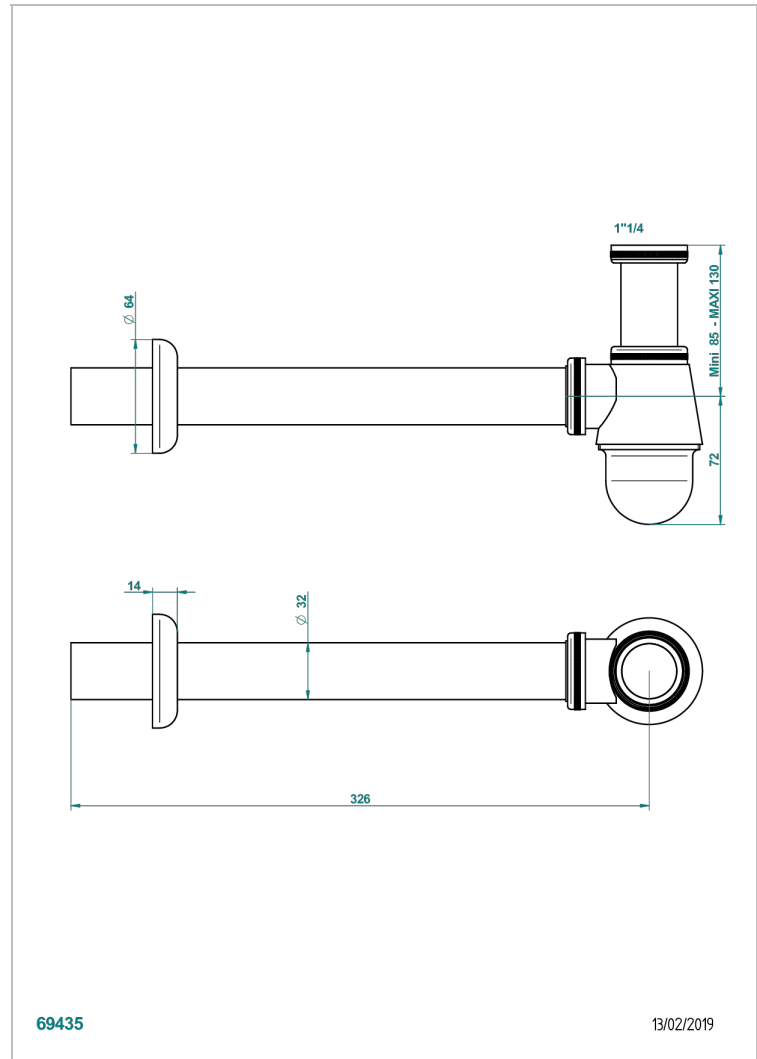

POMME CRISTAL LUSTRE OR

A46-308T

Siphon culot réglable mini 45 mm maxi 90 mm, garde d'eau de 45 mm avec tubulure

THG[®]
PARIS

CARACTÉRISTIQUES

- Pomme Cristal lustré or
- Siphon culot réglable mini 45 mm maxi 90 mm, garde d'eau de 45 mm avec tubulure

FINITIONS DISPONIBLES

Bronze clair - D01
Chromé - A02
Chromé / doré - G02
Chromé mat - C02
Doré brillant - F01
Doré mat - F07

Nickel brillant - B01
Nickel mat - C01
Noir mat céramique - D30
Or pâle - F30
Or pâle mat - F31
Pvd blush - H62