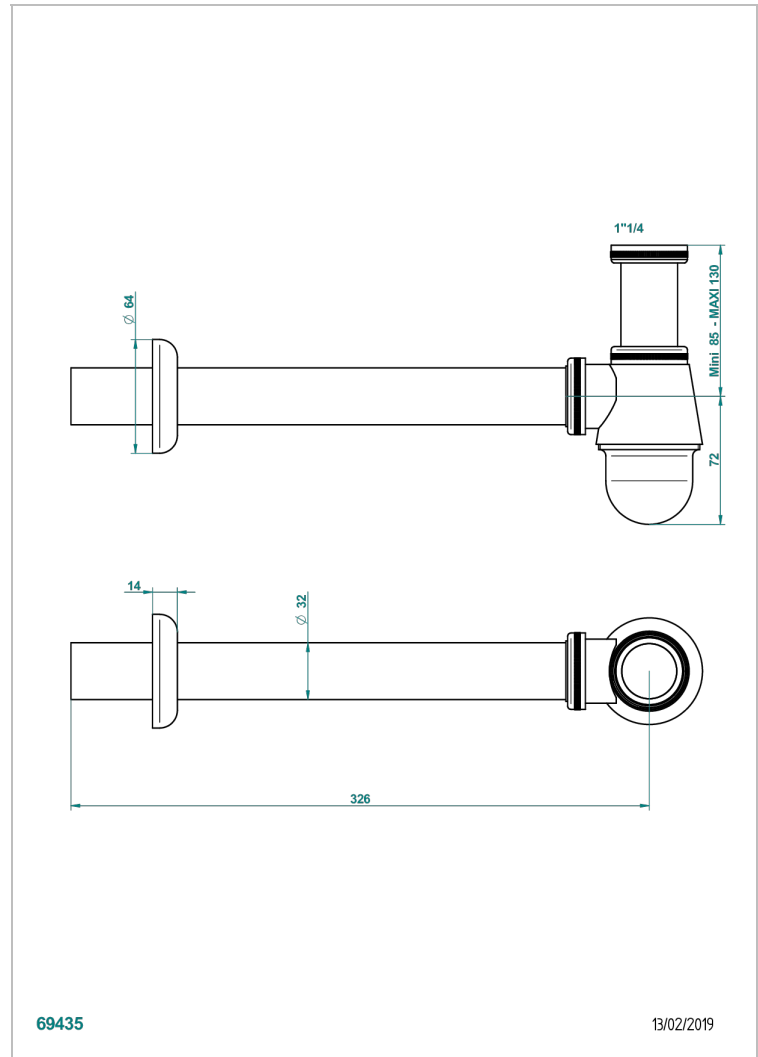

POMME CRISTAL LUSTROSO DORADO

A46-308T

Adjustable bottle trap, mini 45 mm - maxi 90 mm with 300 mm overflow pipe

THG[®]
PARIS

69435

13/02/2019

CARACTERÍSTICAS

- Pomme cristal lustroso dorado
- Adjustable bottle trap, mini 45 mm - maxi 90 mm with 300 mm overflow pipe

ACABADOS DISPONIBLES

Bronce claro - D01
Cerámica negra mate - D30
Cobre viejo mate - H07
Cromo - A02
Cromo / dorado - G02
Cromo mate - C02

Dorado - F01
Dorado mate - F07
Dorado pálido - F30
Dorado pálido mate (sin barniz) - F31
Níquel - B01
Níquel mate - C01

Níquel viejo - H28
Pvd blush - H62
Pvd blush mate - H60
Pvd color latón - H49
Pvd color latón mate - H50
Pvd color níquel - H55

Pvd color níquel mate - H56
Pvd color oro - H52
Pvd color oro mate - H53
Pvd grafito - H64
Pvd grafito mate - H65
Pvd marrón bronce - F33

Pvd marrón bronce mate - F34
Pvd umber - H66
Pvd umber mate - H67