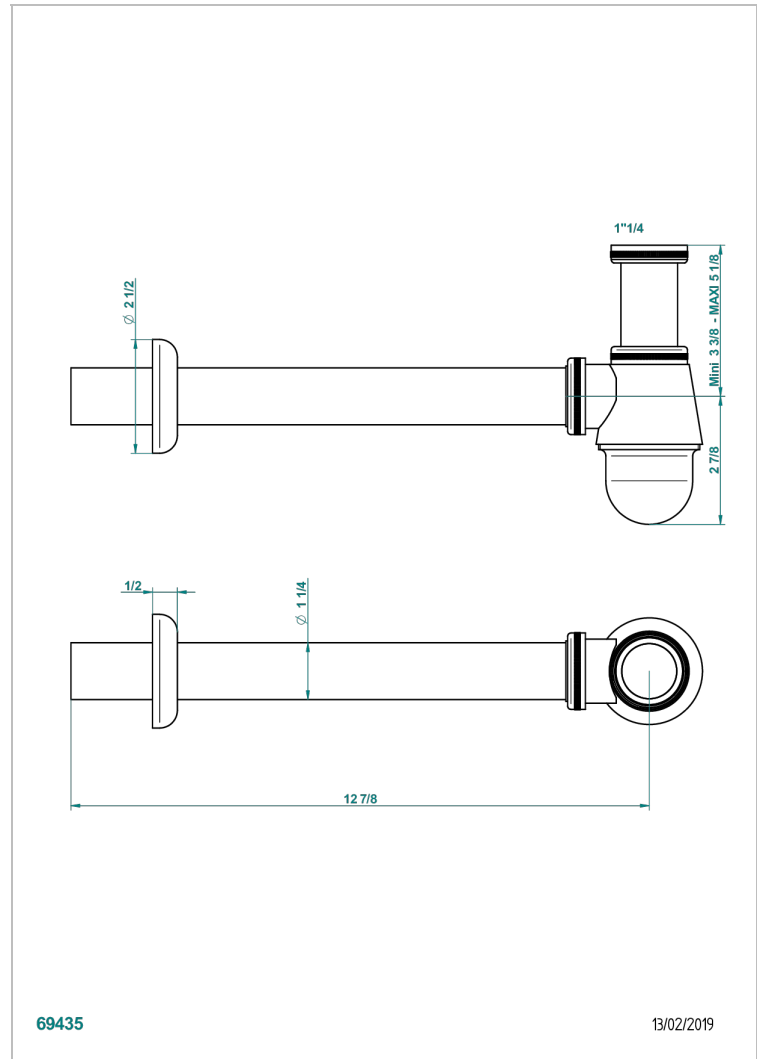

# POMME CRISTAL LUSTRE OR

A46-308T

Siphon culot réglable mini 45 mm maxi 90 mm, garde d'eau de 45 mm avec tubulure

THG<sup>®</sup>  
PARIS

## CARACTÉRISTIQUES

- Pomme Cristal lustré or
- Siphon culot réglable mini 45 mm maxi 90 mm, garde d'eau de 45 mm avec tubulure

## FINITIONS DISPONIBLES

Bronze clair - D01  
Chromé - A02  
Chromé / doré - G02  
Chromé mat - C02  
Doré brillant - F01  
Doré mat - F07

Nickel brillant - B01  
Nickel mat - C01  
Noir mat céramique - D30  
Or pâle - F30  
Or pâle mat - F31  
Pvd blush - H62