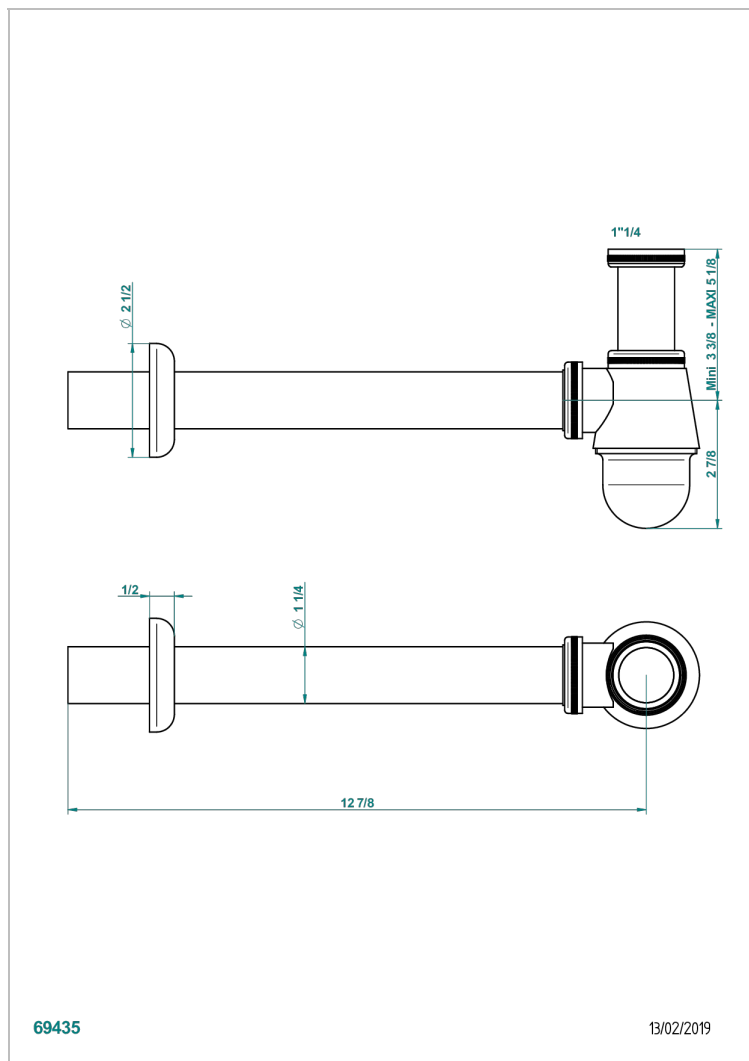

POMME CRISTAL LUSTROSO DORADO

A46-308T

THG[®]
PARIS

Adjustable bottle trap, mini 45 mm - maxi 90 mm with 300 mm overflow pipe

69435

13/02/2019

CARACTERÍSTICAS

- Pomme cristal lustroso dorado
- Adjustable bottle trap, mini 45 mm - maxi 90 mm with 300 mm overflow pipe

ACABADOS DISPONIBLES

Bronce claro - D01
Cerámica negra mate - D30
Cobre viejo mate - H07
Cromo - A02
Cromo / dorado - G02
Cromo mate - C02

Dorado - F01
Dorado mate - F07
Dorado pálido - F30
Dorado pálido mate (sin barniz) - F31
Níquel - B01
Níquel mate - C01

Pvd marrón bronce mate - F34
Pvd umber - H66
Pvd umber mate - H67