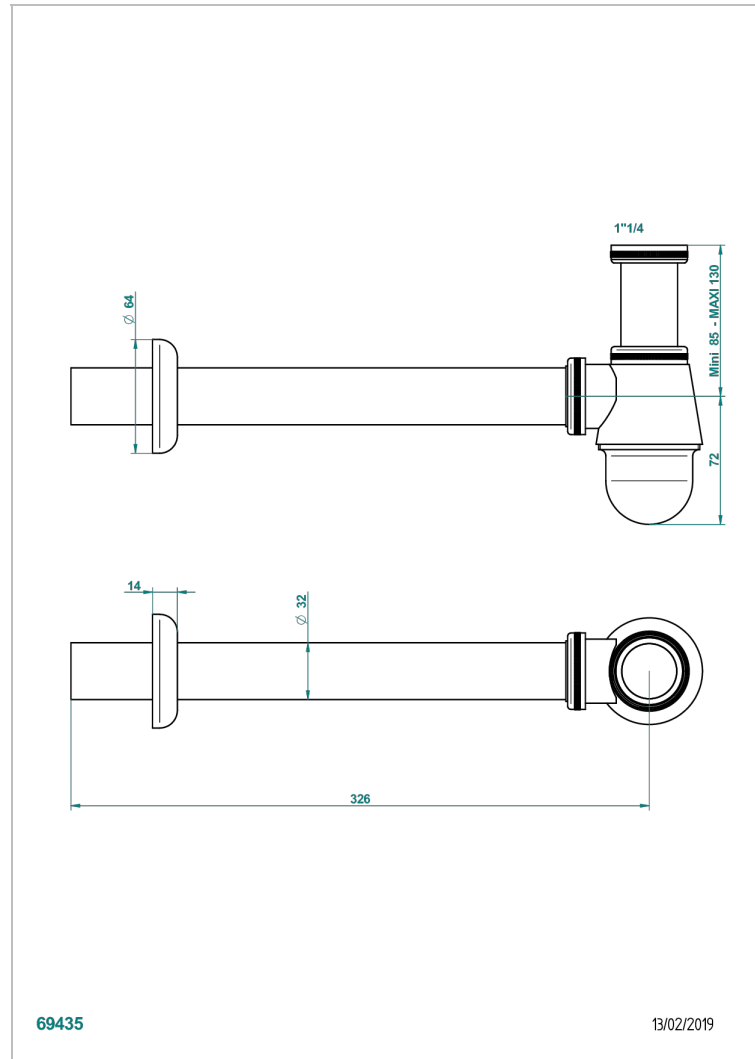

ПОММЕ С ЗОЛОЧЕНИЕМ

A46-308T

Adjustable bottle trap, mini 45 mm - maxi 90 mm with 300 mm overflow pipe

THG[®]
PARIS

69435

13/02/2019

ХАРАКТЕРИСТИКИ

- Pomme с золочением
- Adjustable bottle trap, mini 45 mm - maxi 90 mm with 300 mm overflow pipe