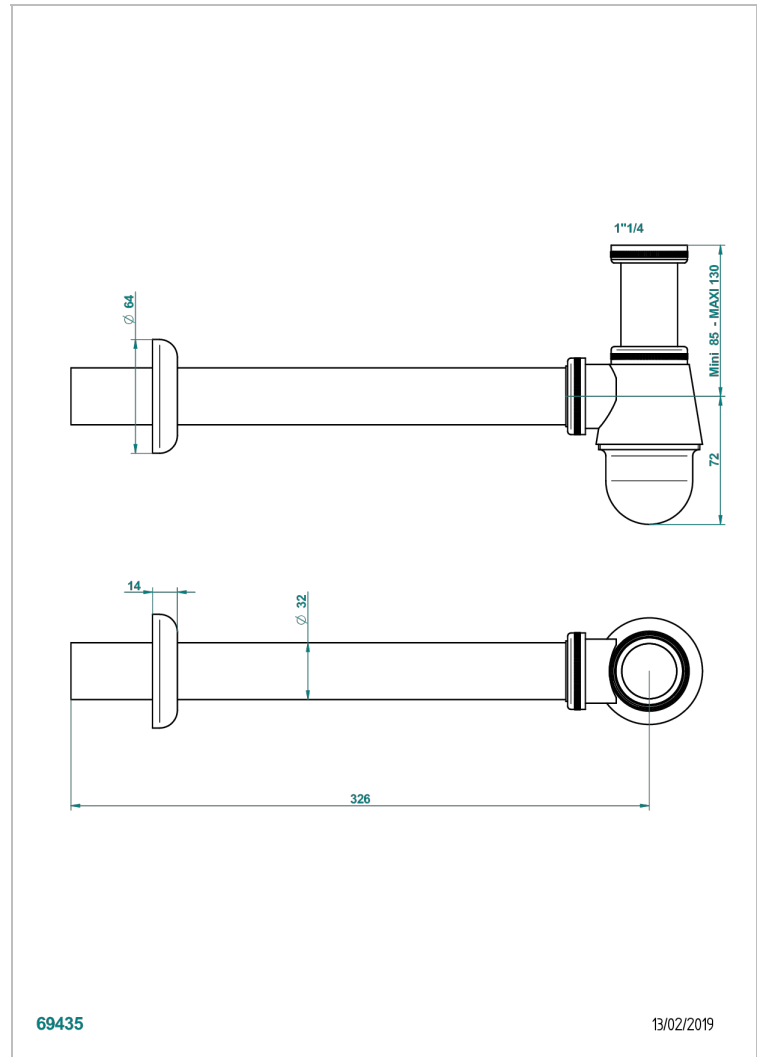

POMME CRISTAL LUSTRE OR

A46-308T

Siphon culot réglable mini 45 mm maxi 90 mm, garde d'eau de 45 mm avec tubulure

THG[®]
PARIS

CARACTÉRISTIQUES

- Pomme Cristal lustré or
- Siphon culot réglable mini 45 mm maxi 90 mm, garde d'eau de 45 mm avec tubulure

FINITIONS DISPONIBLES

Bronze clair - D01
Chromé - A02
Chromé / doré - G02
Chromé mat - C02
Doré brillant - F01
Doré mat - F07

Nickel brillant - B01
Nickel mat - C01
Noir mat céramique - D30
Or pâle - F30
Or pâle mat - F31
Pvd blush - H62