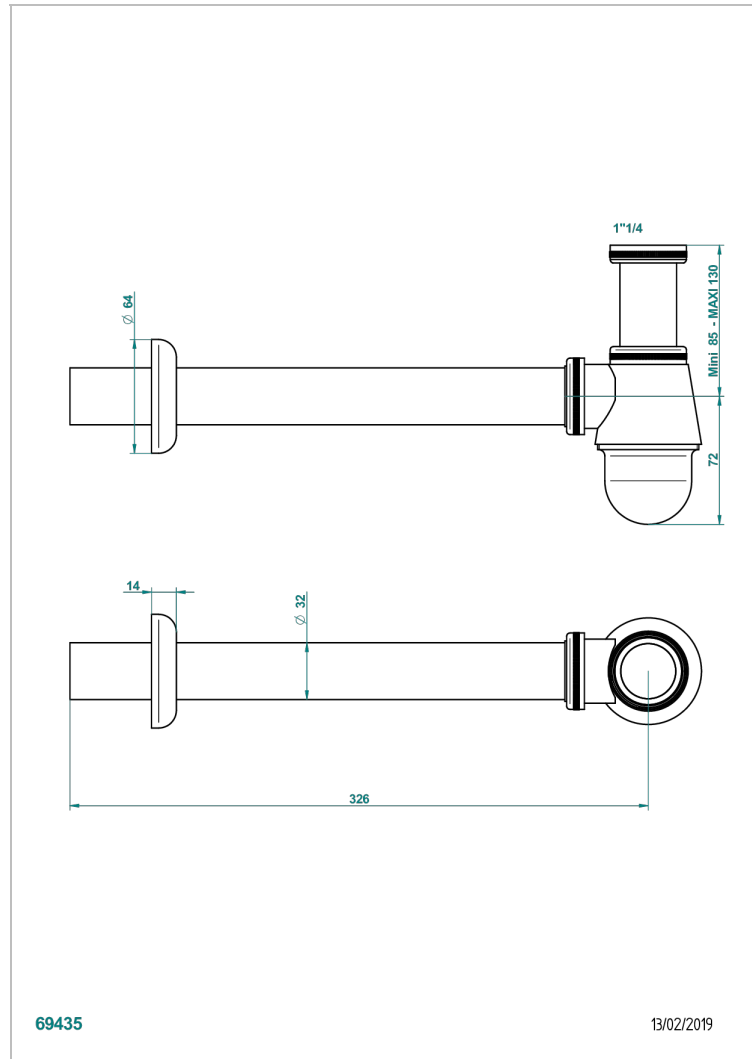

POMME CRISTAL LUSTROSO DORADO

A46-308T

Adjustable bottle trap, mini 45 mm - maxi 90 mm with 300 mm overflow pipe

THG[®]
PARIS

69435

13/02/2019

CARACTERÍSTICAS

- Pomme cristal lustroso dorado
- Adjustable bottle trap, mini 45 mm - maxi 90 mm with 300 mm overflow pipe

ACABADOS DISPONIBLES

Bronce claro - D01
Cerámica negra mate - D30
Cobre viejo mate - H07
Cromo - A02
Cromo / dorado - G02
Cromo mate - C02

Dorado - F01
Dorado mate - F07
Dorado pálido - F30
Dorado pálido mate (sin barniz) - F31
Níquel - B01
Níquel mate - C01

Pvd marrón bronce mate - F34
Pvd umber - H66
Pvd umber mate - H67