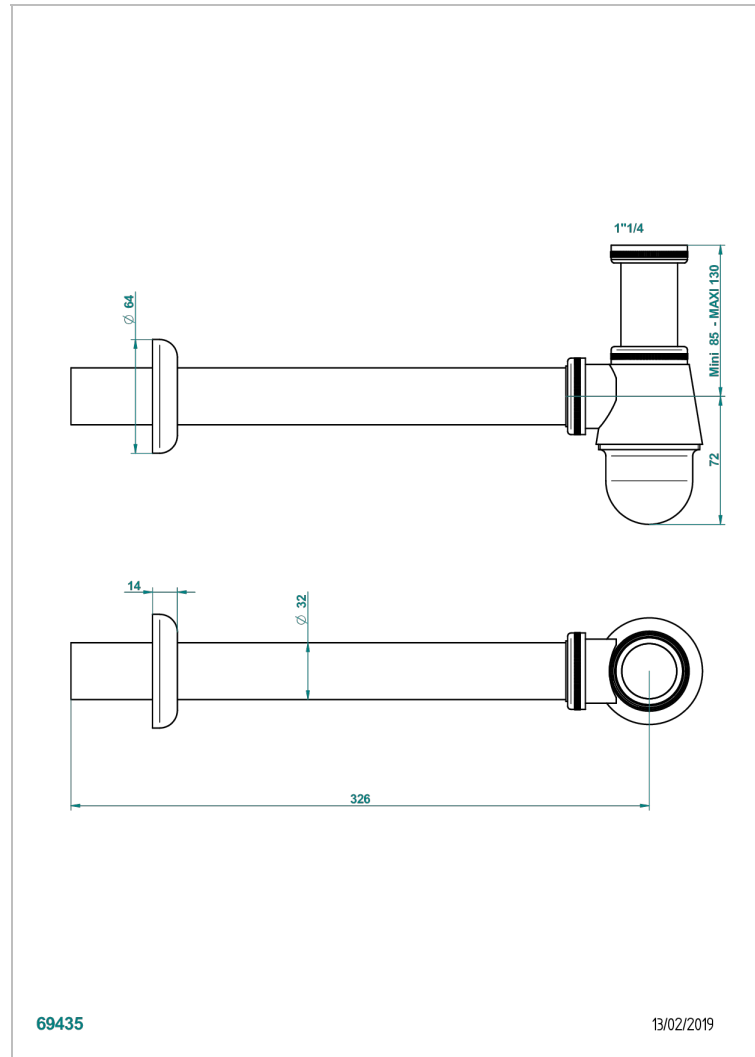

POMME KRISTALL-GOLDGLANZ

A46-308T

Adjustable bottle trap, mini 45 mm - maxi 90 mm with 300 mm overflow pipe

THG[®]
PARIS

69435

13/02/2019

EIGENSCHAFTEN

- Pomme Kristall-Goldglanz
- Adjustable bottle trap, mini 45 mm - maxi 90 mm with 300 mm overflow pipe

VERFÜGBARE OBERFLÄCHEN

Altnickel - H28
Blassgold - F30
Blassgold matt unlackiert - F31
Bronze hell - D01
Chrom - A02
Chrom / gold - G02

Chrom matt - C02
Gold - F01
Gold matt - F07
Kupfer altrot matt lackiert - H07
Mattschwarz keramik - D30
Nickel matt - C01