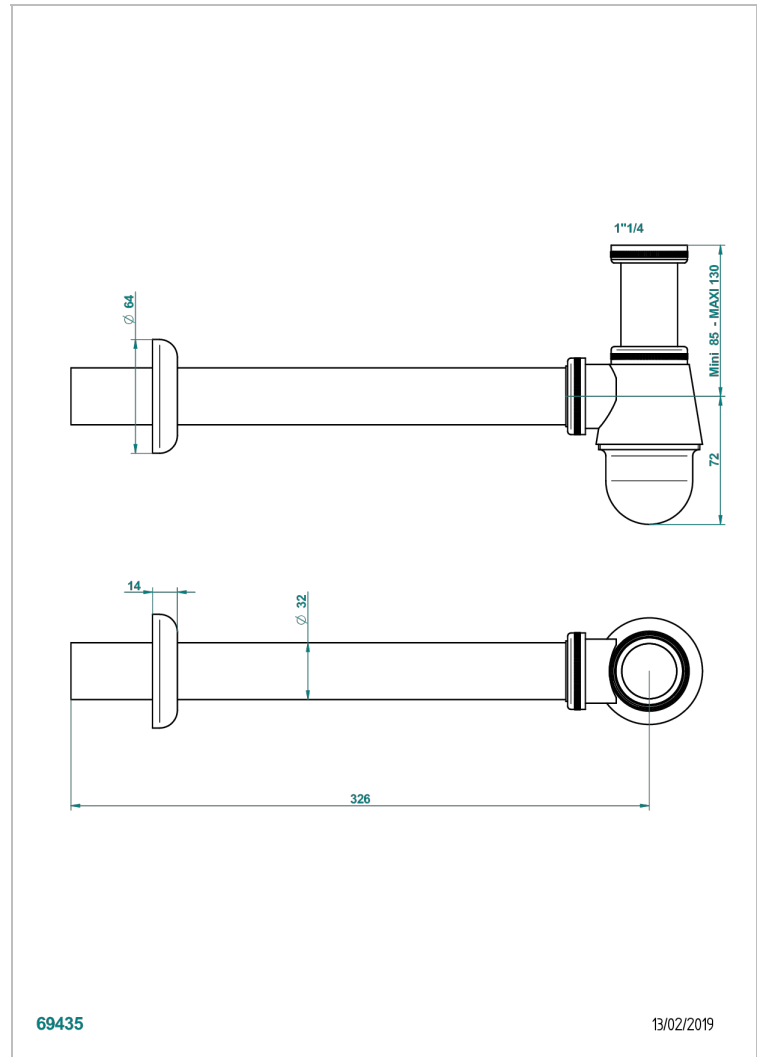

# POMME GOLD LUSTER CRYSTAL

A46-308T

Adjustable bottle trap, mini 45 mm - maxi 90 mm with 300 mm overflow pipe

THG<sup>®</sup>  
PARIS

69435

13/02/2019

## 特色

- Pomme Gold luster crystal
- Adjustable bottle trap, mini 45 mm - maxi 90 mm with 300 mm overflow pipe

## 可选饰面

Black ceram - D30  
Blush PVD - H62  
Graphite PVD - H64  
Matt Umber PVD - H67  
Matt blush PVD - H60  
Matt graphite PVD - H65

PVD哑光棕铜 - F34  
PVD哑光金 - H53  
PVD哑光铜 - H50  
PVD哑光镍 - H56  
PVD抛光铜 - H49  
PVD棕铜 - F33