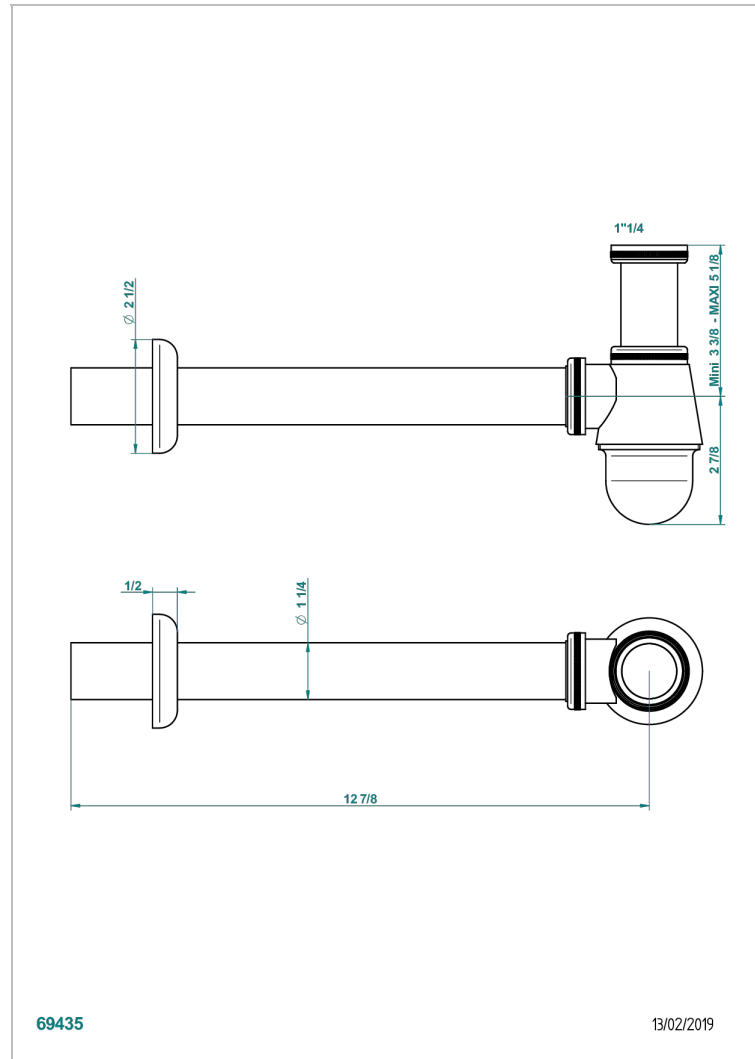

ПОММЕ С ЗОЛОЧЕНИЕМ

A46-308T

Adjustable bottle trap, mini 45 mm - maxi 90 mm with 300 mm overflow pipe

THG[®]
PARIS

ХАРАКТЕРИСТИКИ

- Pomme с золочением
- Adjustable bottle trap, mini 45 mm - maxi 90 mm with 300 mm overflow pipe