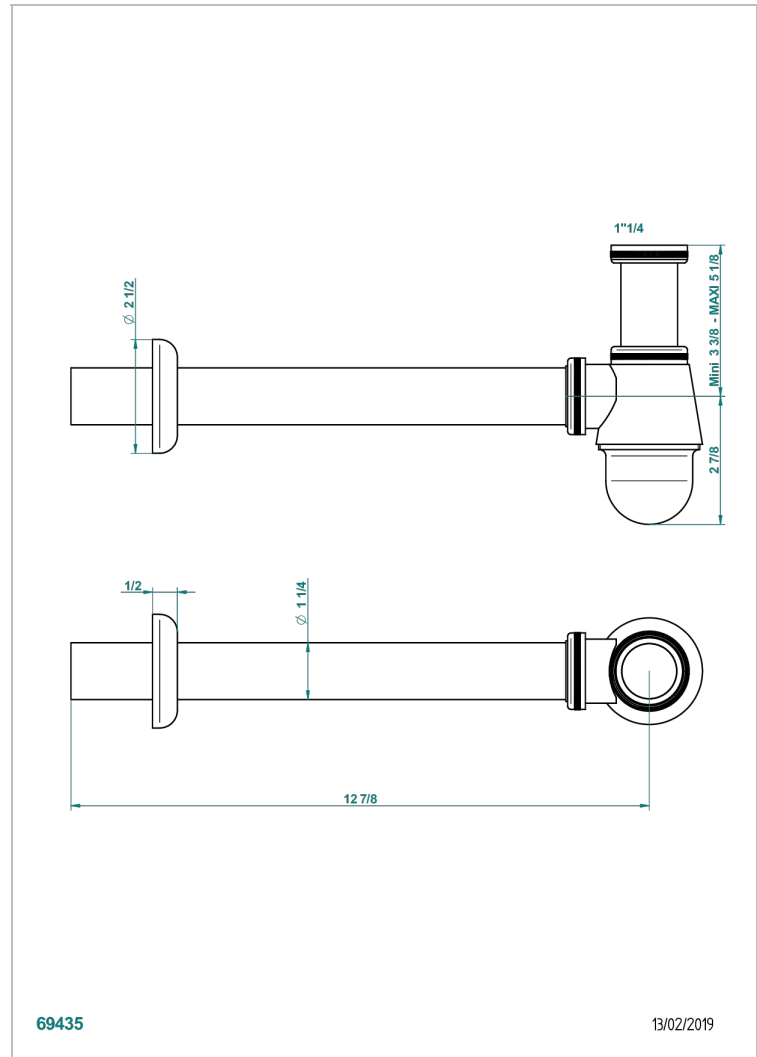

POMME CRISTAL LUSTRE OR

A46-308T

Siphon culot réglable mini 45 mm maxi 90 mm, garde d'eau de 45 mm avec tubulure

THG[®]
PARIS

69435

13/02/2019

CARACTÉRISTIQUES

- Pomme Cristal lustré or
- Siphon culot réglable mini 45 mm maxi 90 mm, garde d'eau de 45 mm avec tubulure

FINITIONS DISPONIBLES

Bronze clair - D01
Chromé - A02
Chromé / doré - G02
Chromé mat - C02
Doré brillant - F01
Doré mat - F07

Nickel brillant - B01
Nickel mat - C01
Noir mat céramique - D30
Or pâle - F30
Or pâle mat - F31
Pvd blush - H62