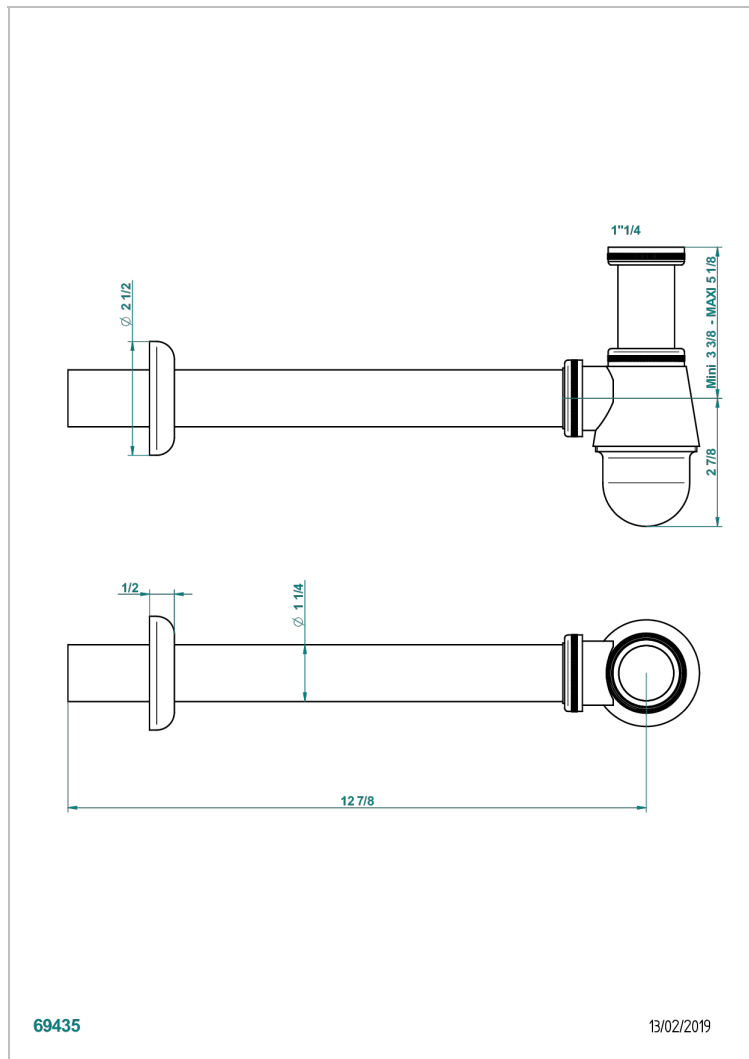

POMME CRISTAL LUSTROSO DORADO

A46-308T

THG[®]
PARIS

Adjustable bottle trap, mini 45 mm - maxi 90 mm with 300 mm overflow pipe

69435

13/02/2019

CARACTERÍSTICAS

- Pomme cristal lustroso dorado
- Adjustable bottle trap, mini 45 mm - maxi 90 mm with 300 mm overflow pipe

ACABADOS DISPONIBLES

Bronce claro - D01
Cerámica negra mate - D30
Cobre viejo mate - H07
Cromo - A02
Cromo / dorado - G02
Cromo mate - C02

Dorado - F01
Dorado mate - F07
Dorado pálido - F30
Dorado pálido mate (sin barniz) - F31
Níquel - B01
Níquel mate - C01

Níquel viejo - H28
Pvd blush - H62
Pvd blush mate - H60
Pvd color latón - H49
Pvd color latón mate - H50
Pvd color níquel - H55

Pvd color níquel mate - H56
Pvd color oro - H52
Pvd color oro mate - H53
Pvd grafito - H64
Pvd grafito mate - H65
Pvd marrón bronce - F33

Pvd marrón bronce mate - F34
Pvd umber - H66
Pvd umber mate - H67