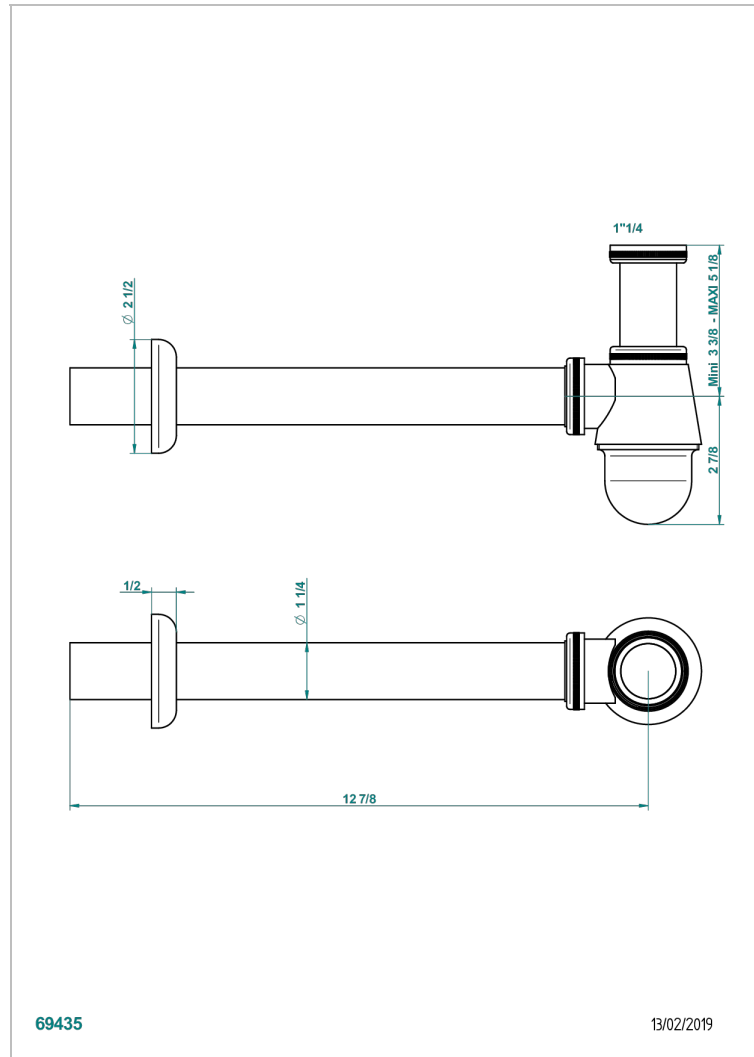

POMME KRISTALL-GOLDGLANZ

A46-308T

Adjustable bottle trap, mini 45 mm - maxi 90 mm with 300 mm overflow pipe

THG[®]
PARIS

69435

13/02/2019

EIGENSCHAFTEN

- Pomme Kristall-Goldglanz
- Adjustable bottle trap, mini 45 mm - maxi 90 mm with 300 mm overflow pipe

VERFÜGBARE OBERFLÄCHEN

Altnickel - H28
Blassgold - F30
Blassgold matt unlackiert - F31
Bronze hell - D01
Chrom - A02
Chrom / gold - G02

Chrom matt - C02
Gold - F01
Gold matt - F07
Kupfer altrot matt lackiert - H07
Mattschwarz keramik - D30
Nickel matt - C01