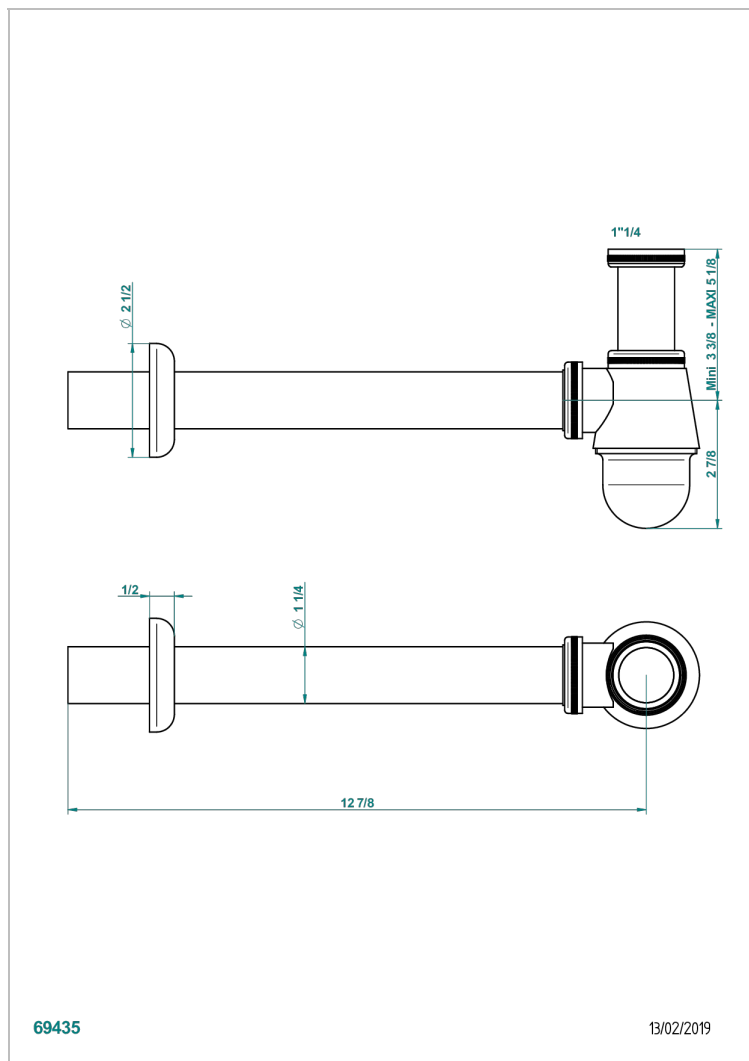

POMME GOLD LUSTER CRYSTAL

A46-308T

Adjustable bottle trap, mini 45 mm - maxi 90 mm with 300 mm overflow pipe

69435

13/02/2019

特色

- Pomme Gold luster crystal
- Adjustable bottle trap, mini 45 mm - maxi 90 mm with 300 mm overflow pipe

可选饰面

Black ceram - D30
Blush PVD - H62
Graphite PVD - H64
Matt Umber PVD - H67
Matt blush PVD - H60
Matt graphite PVD - H65

PVD哑光棕铜 - F34
PVD哑光金 - H53
PVD哑光铜 - H50
PVD哑光镍 - H56
PVD抛光铜 - H49
PVD棕铜 - F33

PVD金色 - H52
PVD镍 - H55
Umber PVD - H66
哑光复古铜 - H07
哑光浅金 - F31
哑光金 - F07