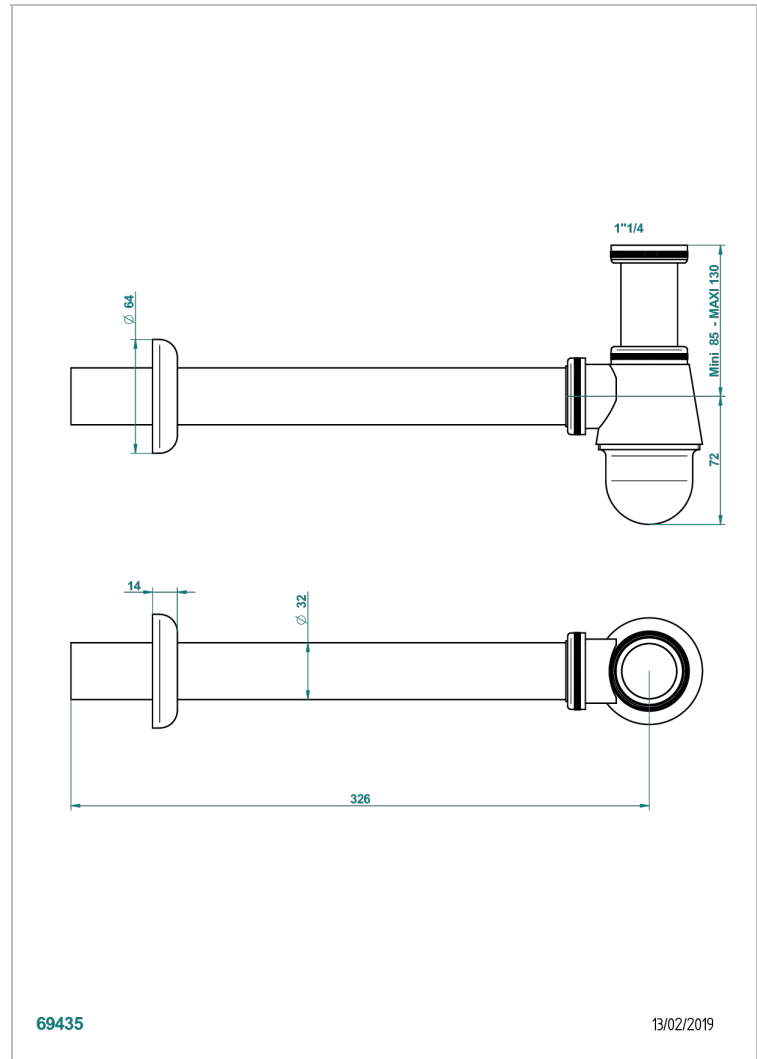

POMME CRISTAL CLAIR SATINE

A42-308T

Siphon culot réglable mini 45 mm maxi 90 mm, garde d'eau de 45 mm avec tubulure

THG[®]
PARIS

CARACTÉRISTIQUES

- Pomme Cristal clair satiné
- Siphon culot réglable mini 45 mm maxi 90 mm, garde d'eau de 45 mm avec tubulure

FINITIONS DISPONIBLES

Bronze clair - D01
Chromé - A02
Chromé / doré - G02
Chromé mat - C02
Doré brillant - F01
Doré mat - F07

Nickel brillant - B01
Nickel mat - C01
Noir mat céramique - D30
Or pâle - F30
Or pâle mat - F31
Pvd blush - H62