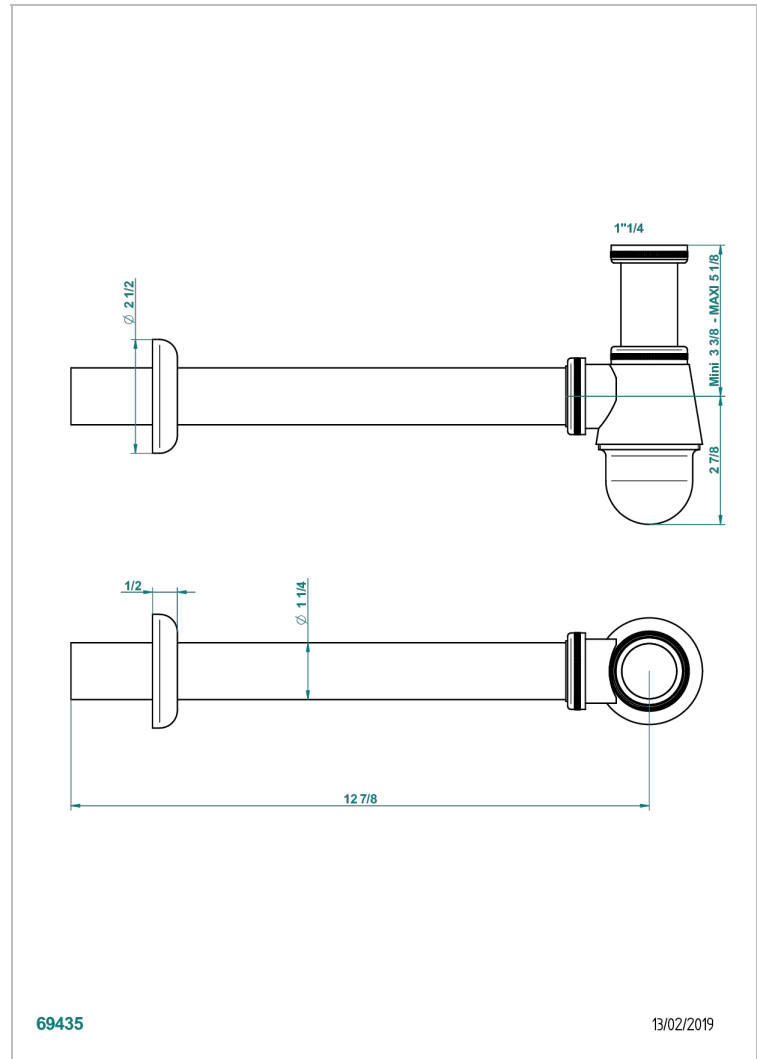

POMME CRISTAL CLAIR SATINE

A42-308T

Siphon culot réglable mini 45 mm maxi 90 mm, garde d'eau de 45 mm avec tubulure

THG[®]
PARIS

CARACTÉRISTIQUES

- Pomme Cristal clair satiné
- Siphon culot réglable mini 45 mm maxi 90 mm, garde d'eau de 45 mm avec tubulure

FINITIONS DISPONIBLES

Bronze clair - D01
Chromé - A02
Chromé / doré - G02
Chromé mat - C02
Doré brillant - F01
Doré mat - F07

Nickel brillant - B01
Nickel mat - C01
Noir mat céramique - D30
Or pâle - F30
Or pâle mat - F31
Pvd blush - H62