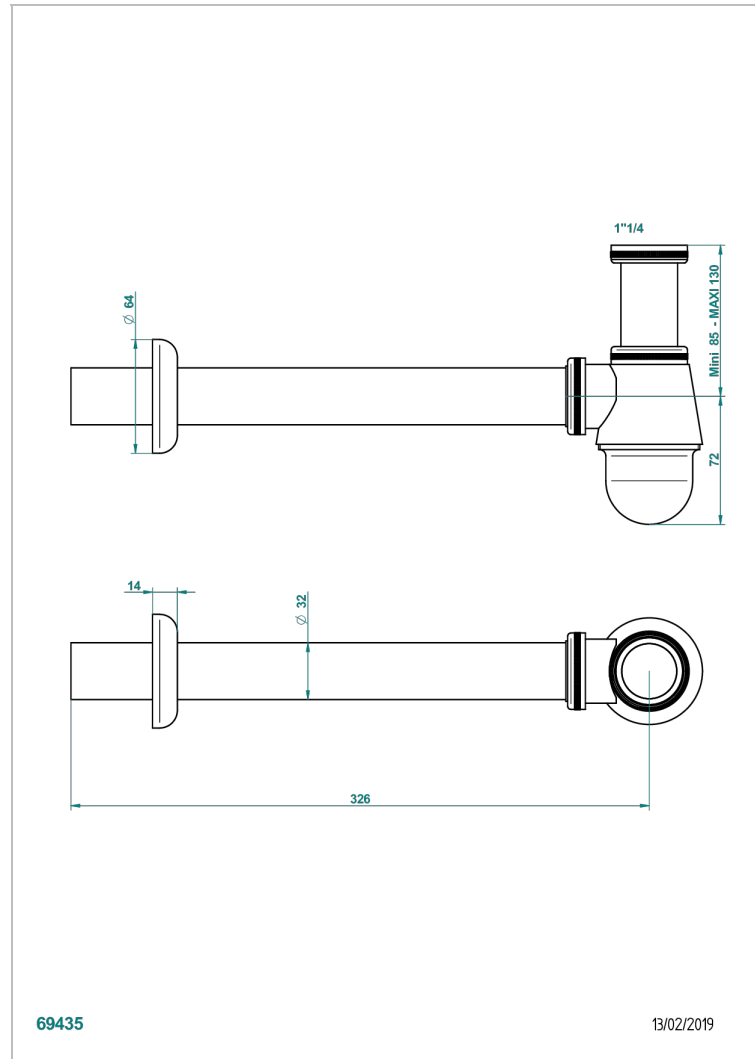

POMME CRISTAL CLAIR SATINE

A42-308T

Siphon culot réglable mini 45 mm maxi 90 mm, garde d'eau de 45 mm avec tubulure

THG[®]
PARIS

CARACTÉRISTIQUES

- Pomme Cristal clair satiné
- Siphon culot réglable mini 45 mm maxi 90 mm, garde d'eau de 45 mm avec tubulure

FINITIONS DISPONIBLES

Bronze clair - D01
Chromé - A02
Chromé / doré - G02
Chromé mat - C02
Doré brillant - F01
Doré mat - F07

Nickel brillant - B01
Nickel mat - C01
Noir mat céramique - D30
Or pâle - F30
Or pâle mat - F31
Pvd blush - H62