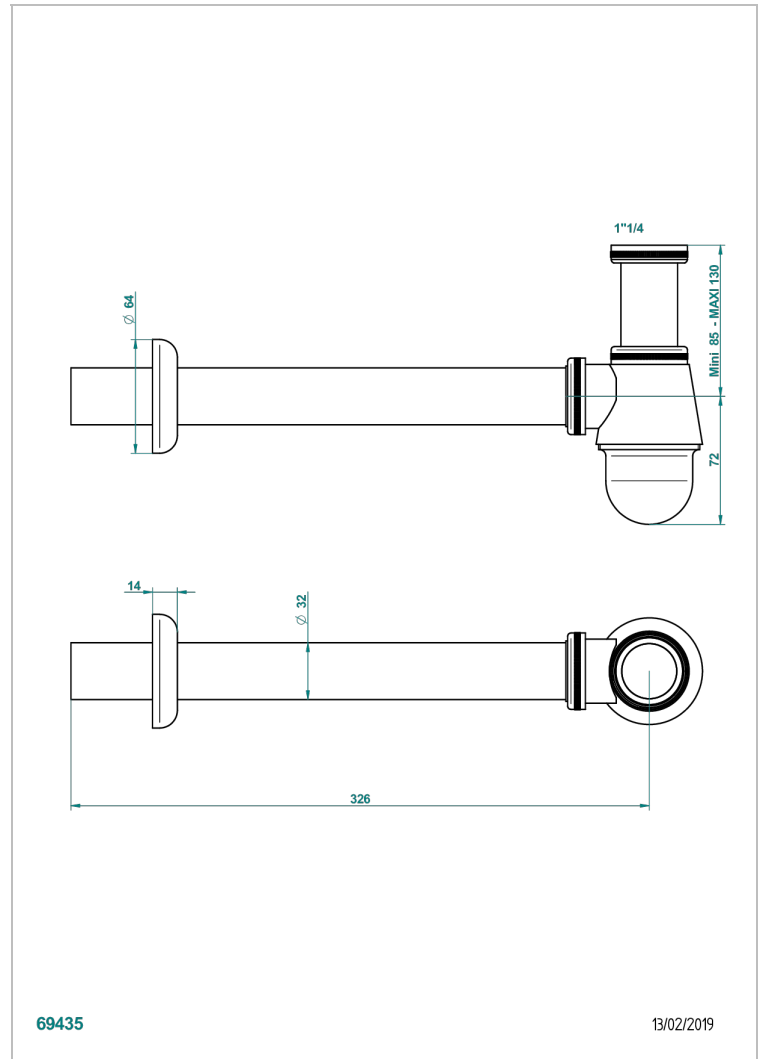

POMME, CRISTAL SATINADO

A42-308T

Adjustable bottle trap, mini 45 mm - maxi 90 mm with 300 mm overflow pipe

THG[®]
PARIS

69435

13/02/2019

CARACTERÍSTICAS

- Pomme, cristal satinado
- Adjustable bottle trap, mini 45 mm - maxi 90 mm with 300 mm overflow pipe

ACABADOS DISPONIBLES

Bronce claro - D01
Cerámica negra mate - D30
Cobre viejo mate - H07
Cromo - A02
Cromo / dorado - G02
Cromo mate - C02

Dorado - F01
Dorado mate - F07
Dorado pálido - F30
Dorado pálido mate (sin barniz) - F31
Níquel - B01
Níquel mate - C01

Níquel viejo - H28
Pvd blush - H62
Pvd blush mate - H60
Pvd color latón - H49
Pvd color latón mate - H50
Pvd color níquel - H55

Pvd color níquel mate - H56
Pvd color oro - H52
Pvd color oro mate - H53
Pvd grafito - H64
Pvd grafito mate - H65
Pvd marrón bronce - F33

Pvd marrón bronce mate - F34
Pvd umber - H66
Pvd umber mate - H67