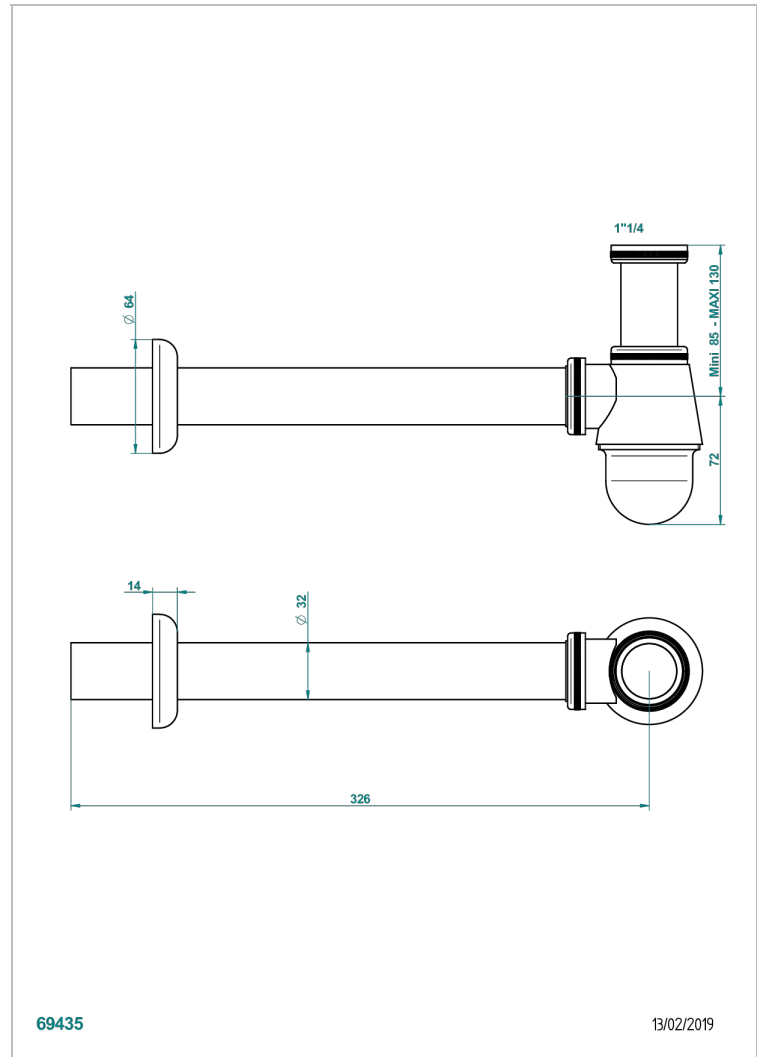

POMME, KRISTALL SATINIERT

A42-308T

Adjustable bottle trap, mini 45 mm - maxi 90 mm with 300 mm overflow pipe

THG[®]
PARIS

69435

13/02/2019

EIGENSCHAFTEN

- Pomme, Kristall satiniert
- Adjustable bottle trap, mini 45 mm - maxi 90 mm with 300 mm overflow pipe

VERFÜGBARE OBERFLÄCHEN

Altnickel - H28
Blassgold - F30
Blassgold matt unlackiert - F31
Bronze hell - D01
Chrom - A02
Chrom / gold - G02

Chrom matt - C02
Gold - F01
Gold matt - F07
Kupfer altrot matt lackiert - H07
Mattschwarz keramik - D30
Nickel matt - C01