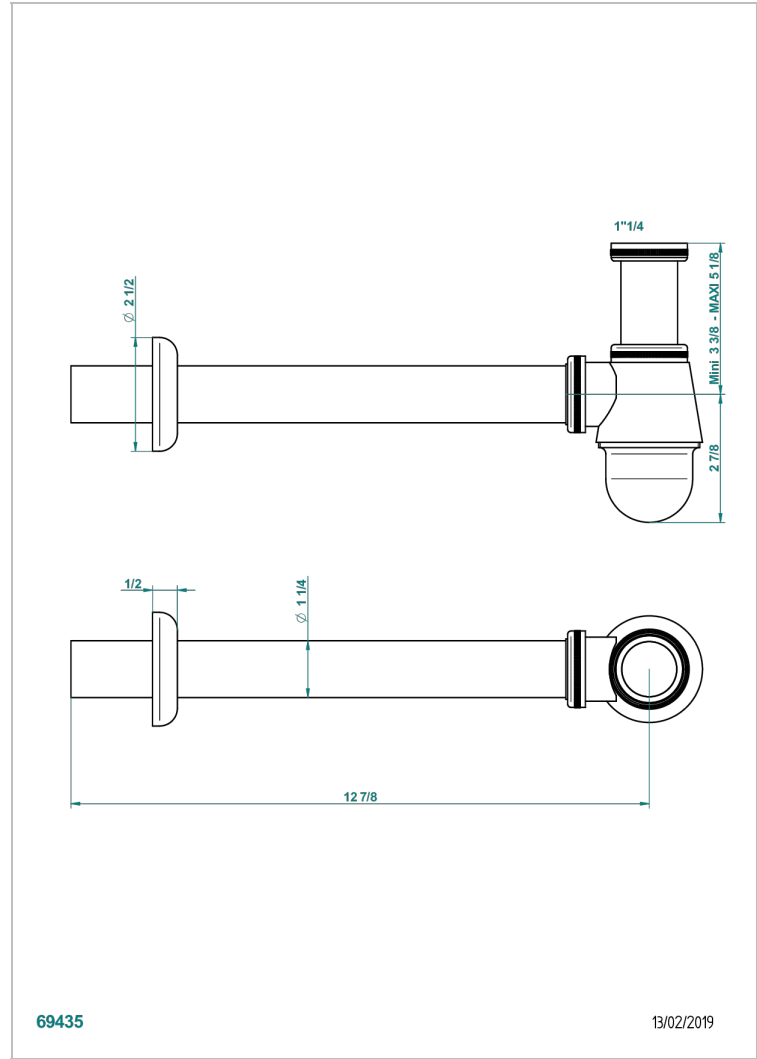

POMME CRISTAL CLAIR SATINE

A42-308T

Siphon culot réglable mini 45 mm maxi 90 mm, garde d'eau de 45 mm avec tubulure

THG[®]
PARIS

CARACTÉRISTIQUES

- Pomme Cristal clair satiné
- Siphon culot réglable mini 45 mm maxi 90 mm, garde d'eau de 45 mm avec tubulure

FINITIONS DISPONIBLES

Bronze clair - D01
Chromé - A02
Chromé / doré - G02
Chromé mat - C02
Doré brillant - F01
Doré mat - F07

Nickel brillant - B01
Nickel mat - C01
Noir mat céramique - D30
Or pâle - F30
Or pâle mat - F31
Pvd blush - H62