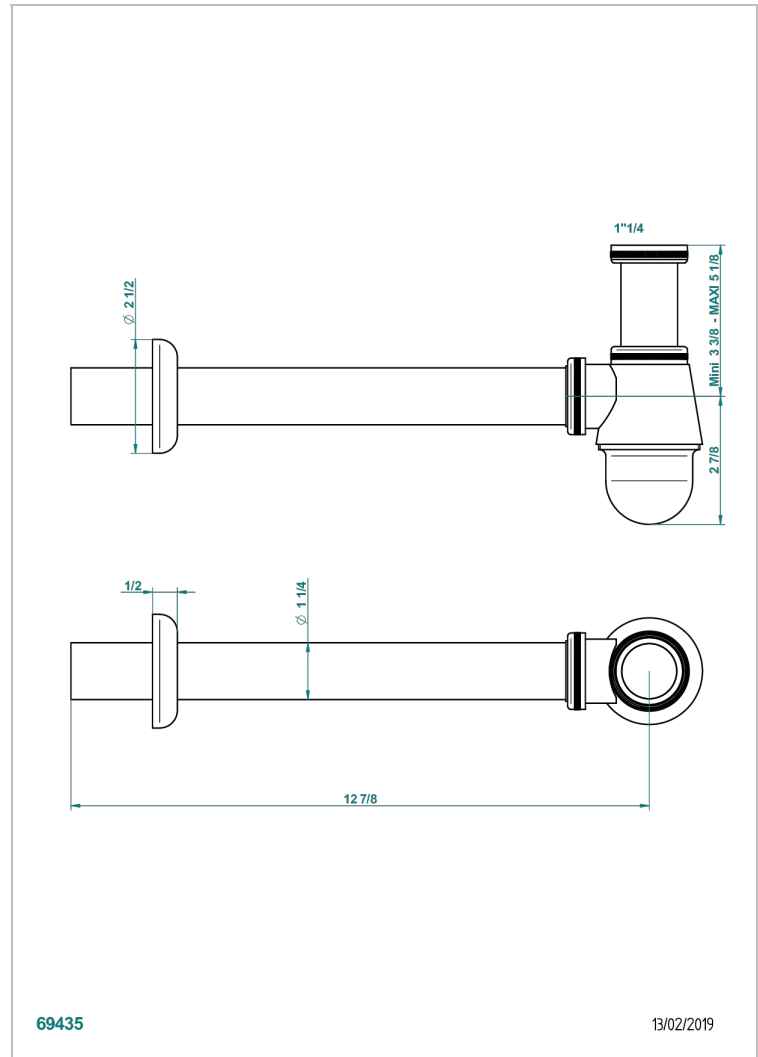

POMME, CRISTAL SATINADO

A42-308T

Adjustable bottle trap, mini 45 mm - maxi 90 mm with 300 mm overflow pipe

THG[®]
PARIS

69435

13/02/2019

CARACTERÍSTICAS

- Pomme, cristal satinado
- Adjustable bottle trap, mini 45 mm - maxi 90 mm with 300 mm overflow pipe

ACABADOS DISPONIBLES

Bronce claro - D01
Cerámica negra mate - D30
Cobre viejo mate - H07
Cromo - A02
Cromo / dorado - G02
Cromo mate - C02

Dorado - F01
Dorado mate - F07
Dorado pálido - F30
Dorado pálido mate (sin barniz) - F31
Níquel - B01
Níquel mate - C01

Níquel viejo - H28
Pvd blush - H62
Pvd blush mate - H60
Pvd color latón - H49
Pvd color latón mate - H50
Pvd color níquel - H55

Pvd color níquel mate - H56
Pvd color oro - H52
Pvd color oro mate - H53
Pvd grafito - H64
Pvd grafito mate - H65
Pvd marrón bronce - F33

Pvd marrón bronce mate - F34
Pvd umber - H66
Pvd umber mate - H67