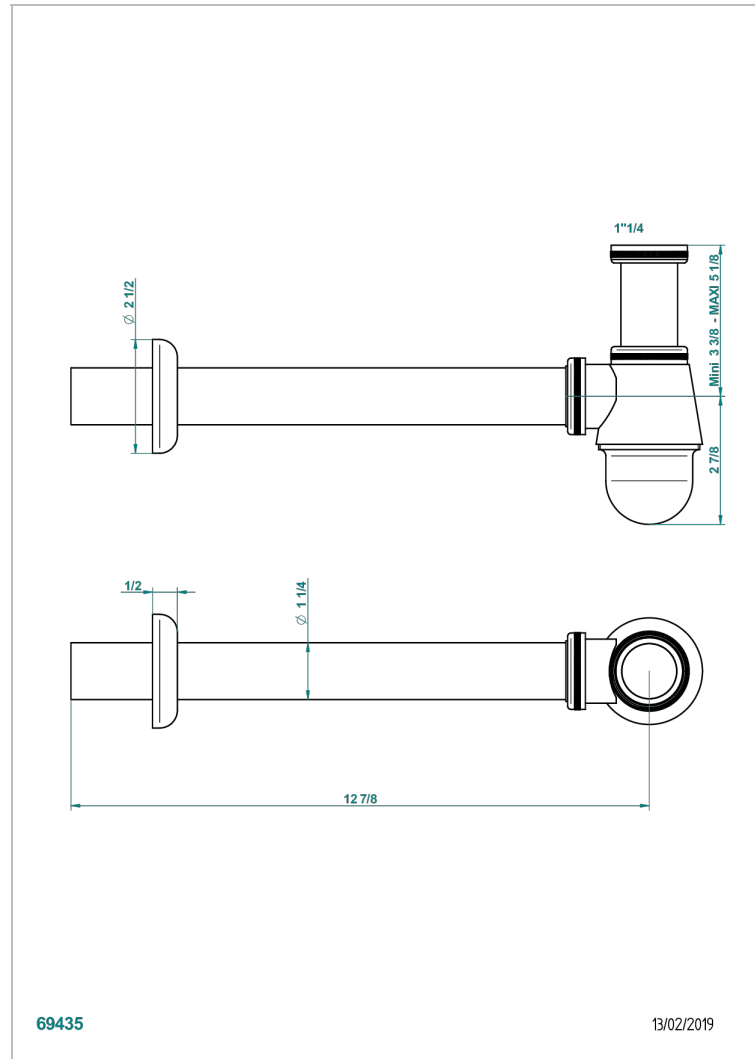

POMME, KRISTALL SATINIERT

A42-308T

Adjustable bottle trap, mini 45 mm - maxi 90 mm with 300 mm overflow pipe

THG[®]
PARIS

69435

13/02/2019

EIGENSCHAFTEN

- Pomme, Kristall satiniert
- Adjustable bottle trap, mini 45 mm - maxi 90 mm with 300 mm overflow pipe

VERFÜGBARE OBERFLÄCHEN

Altnickel - H28
Blassgold - F30
Blassgold matt unlackiert - F31
Bronze hell - D01
Chrom - A02
Chrom / gold - G02

Chrom matt - C02
Gold - F01
Gold matt - F07
Kupfer altrot matt lackiert - H07
Mattschwarz keramik - D30
Nickel matt - C01