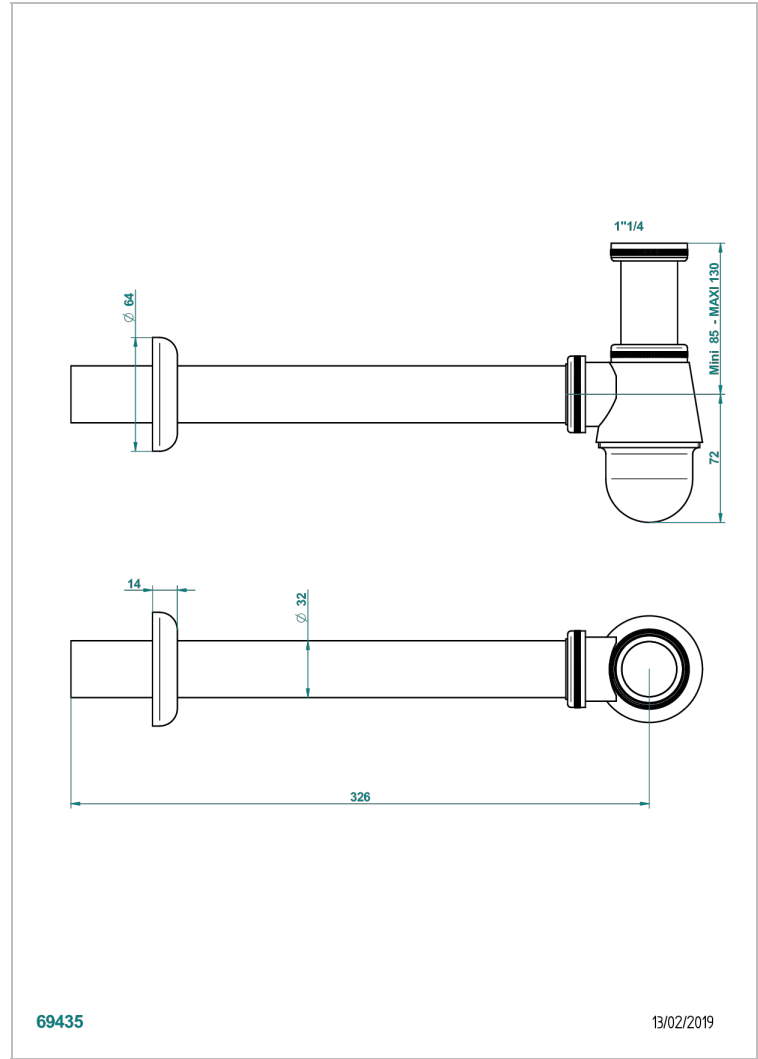

POMME CRISTAL CLAIR SATINE

A42-308T

Siphon culot réglable mini 45 mm maxi 90 mm, garde d'eau de 45 mm avec tubulure

THG[®]
PARIS

CARACTÉRISTIQUES

- Pomme Cristal clair satiné
- Siphon culot réglable mini 45 mm maxi 90 mm, garde d'eau de 45 mm avec tubulure

FINITIONS DISPONIBLES

Bronze clair - D01
Chromé - A02
Chromé / doré - G02
Chromé mat - C02
Doré brillant - F01
Doré mat - F07

Nickel brillant - B01
Nickel mat - C01
Noir mat céramique - D30
Or pâle - F30
Or pâle mat - F31
Pvd blush - H62