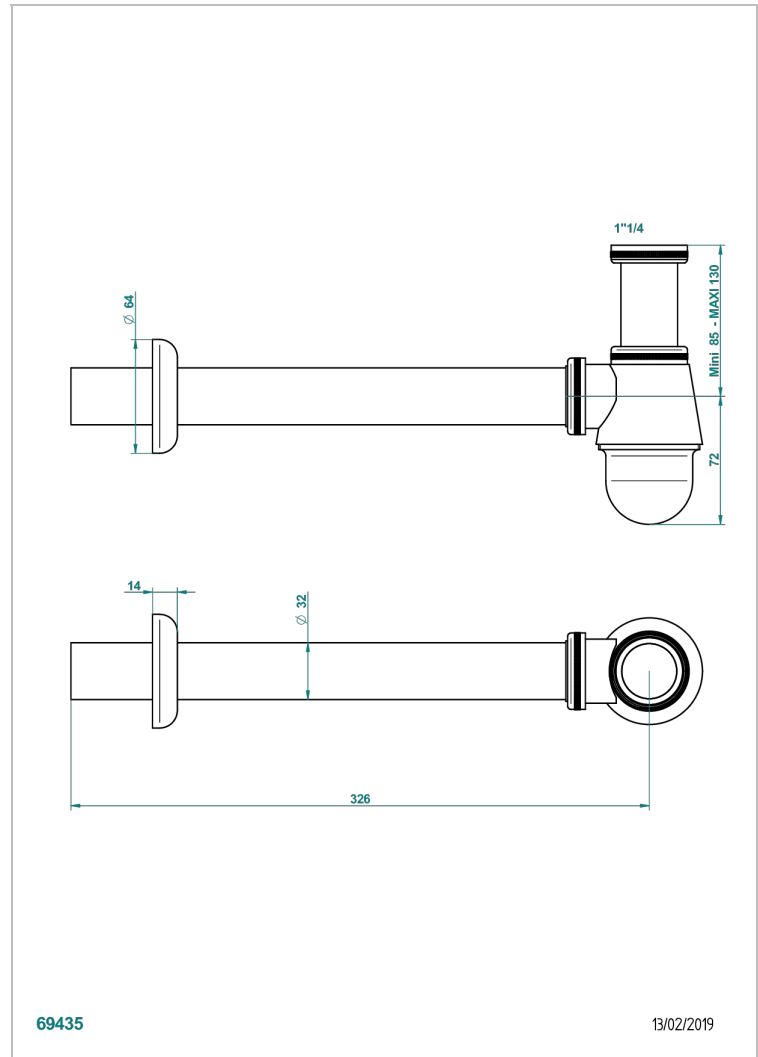

POMME, KRISTALL SATINIERT

A42-308T

Adjustable bottle trap, mini 45 mm - maxi 90 mm with 300 mm overflow pipe

THG[®]
PARIS

69435

13/02/2019

EIGENSCHAFTEN

- Pomme, Kristall satiniert
- Adjustable bottle trap, mini 45 mm - maxi 90 mm with 300 mm overflow pipe

VERFÜGBARE OBERFLÄCHEN

Altnickel - H28
Blassgold - F30
Blassgold matt unlackiert - F31
Bronze hell - D01
Chrom - A02
Chrom / gold - G02

Chrom matt - C02
Gold - F01
Gold matt - F07
Kupfer altrot matt lackiert - H07
Mattschwarz keramik - D30
Nickel matt - C01