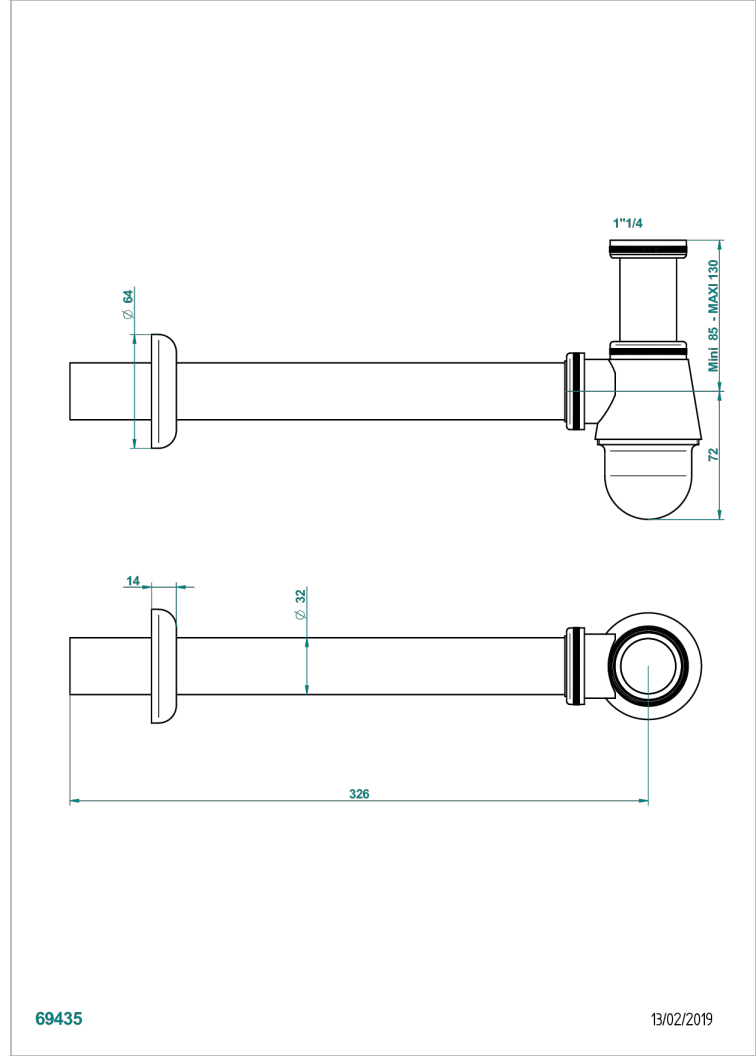

POMME CLEAR SATIN CRYSTAL

A42-308T

Adjustable bottle trap, mini 45 mm - maxi 90 mm with 300 mm overflow pipe

THG[®]
PARIS

特色

- Pomme Clear satin crystal
- Adjustable bottle trap, mini 45 mm - maxi 90 mm with 300 mm overflow pipe

可选饰面

Black ceram - D30
Blush PVD - H62
Graphite PVD - H64
Matt Umber PVD - H67
Matt blush PVD - H60
Matt graphite PVD - H65

PVD哑光棕铜 - F34
PVD哑光金 - H53
PVD哑光铜 - H50
PVD哑光镍 - H56
PVD抛光铜 - H49
PVD棕铜 - F33

PVD金色 - H52
PVD镍 - H55
Umber PVD - H66
哑光复古铜 - H07
哑光浅金 - F31
哑光金 - F07

哑光铬 - C02
哑光镍 - C01
复古镍 - H28
抛光金 (24K金) - F01
抛光铬 - A02
抛光铬/抛光金 - G02

抛光镍 - B01
浅金 - F30
漆面铜 - D01