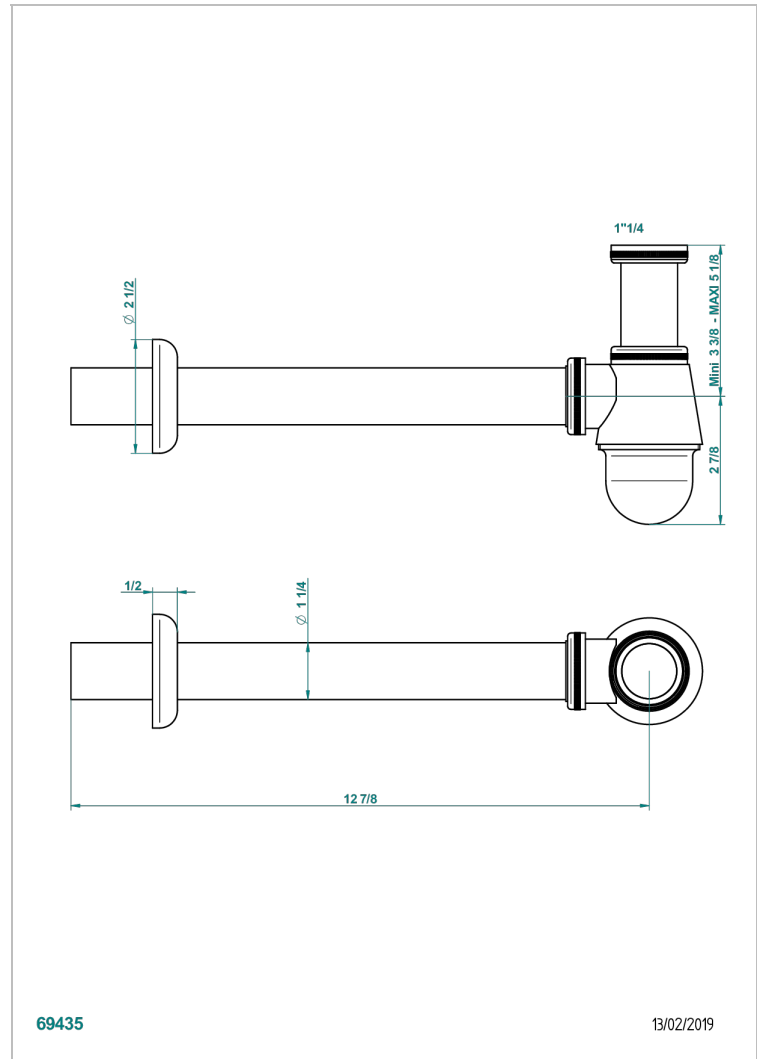

POMME

A42-308T

Adjustable bottle trap, mini 45 mm - maxi 90 mm with 300 mm overflow pipe

THG[®]
PARIS

ХАРАКТЕРИСТИКИ

- Pomme
- Adjustable bottle trap, mini 45 mm - maxi 90 mm with 300 mm overflow pipe

ДОСТУПНЫЕ ВАРИАНТЫ ПОКРЫТИЙ