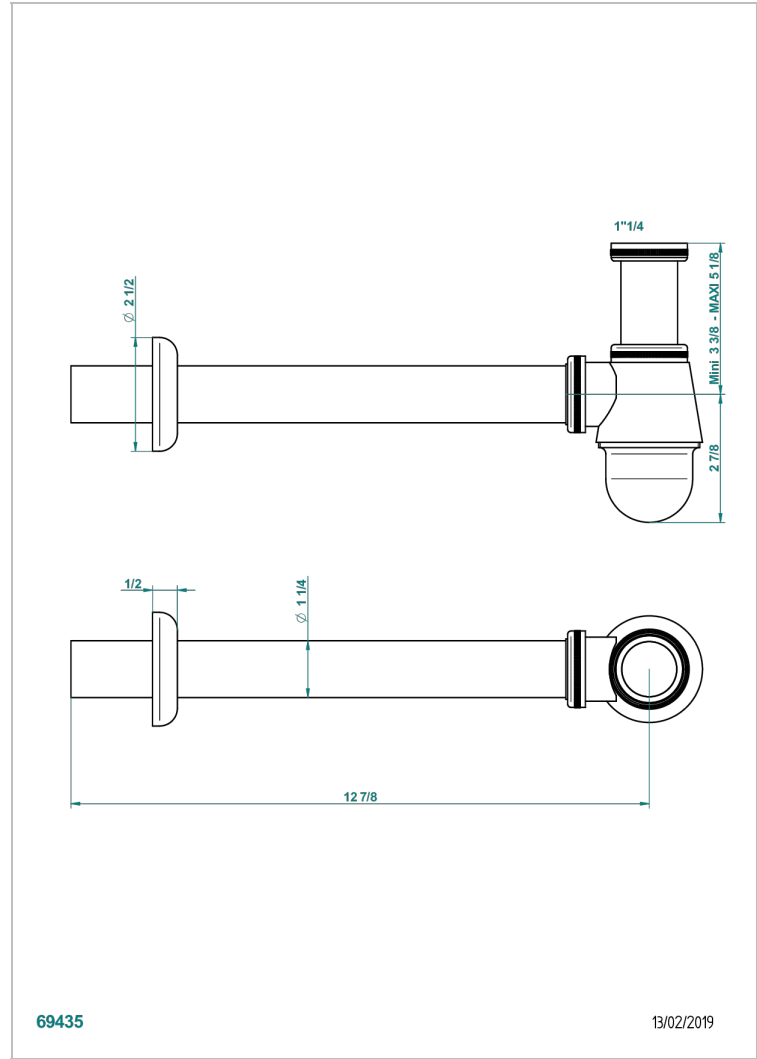

POMME CRISTAL CLAIR SATINE

A42-308T

Siphon culot réglable mini 45 mm maxi 90 mm, garde d'eau de 45 mm avec tubulure

THG[®]
PARIS

69435

13/02/2019

CARACTÉRISTIQUES

- Pomme Cristal clair satiné
- Siphon culot réglable mini 45 mm maxi 90 mm, garde d'eau de 45 mm avec tubulure

FINITIONS DISPONIBLES

Bronze clair - D01
Chromé - A02
Chromé / doré - G02
Chromé mat - C02
Doré brillant - F01
Doré mat - F07

Nickel brillant - B01
Nickel mat - C01
Noir mat céramique - D30
Or pâle - F30
Or pâle mat - F31
Pvd blush - H62