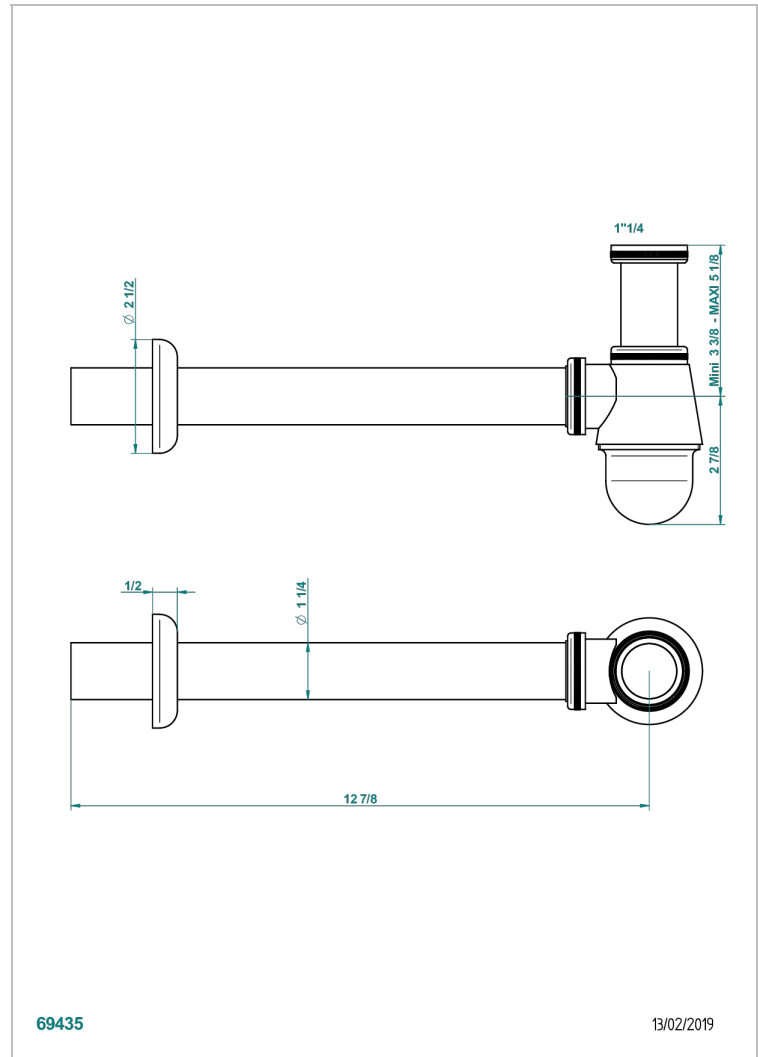

POMME, KRISTALL SATINIERT

A42-308T

Adjustable bottle trap, mini 45 mm - maxi 90 mm with 300 mm overflow pipe

THG[®]
PARIS

69435

13/02/2019

EIGENSCHAFTEN

- Pomme, Kristall satiniert
- Adjustable bottle trap, mini 45 mm - maxi 90 mm with 300 mm overflow pipe

VERFÜGBARE OBERFLÄCHEN

Altnickel - H28
Blassgold - F30
Blassgold matt unlackiert - F31
Bronze hell - D01
Chrom - A02
Chrom / gold - G02

Chrom matt - C02
Gold - F01
Gold matt - F07
Kupfer altrot matt lackiert - H07
Mattschwarz keramik - D30
Nickel matt - C01