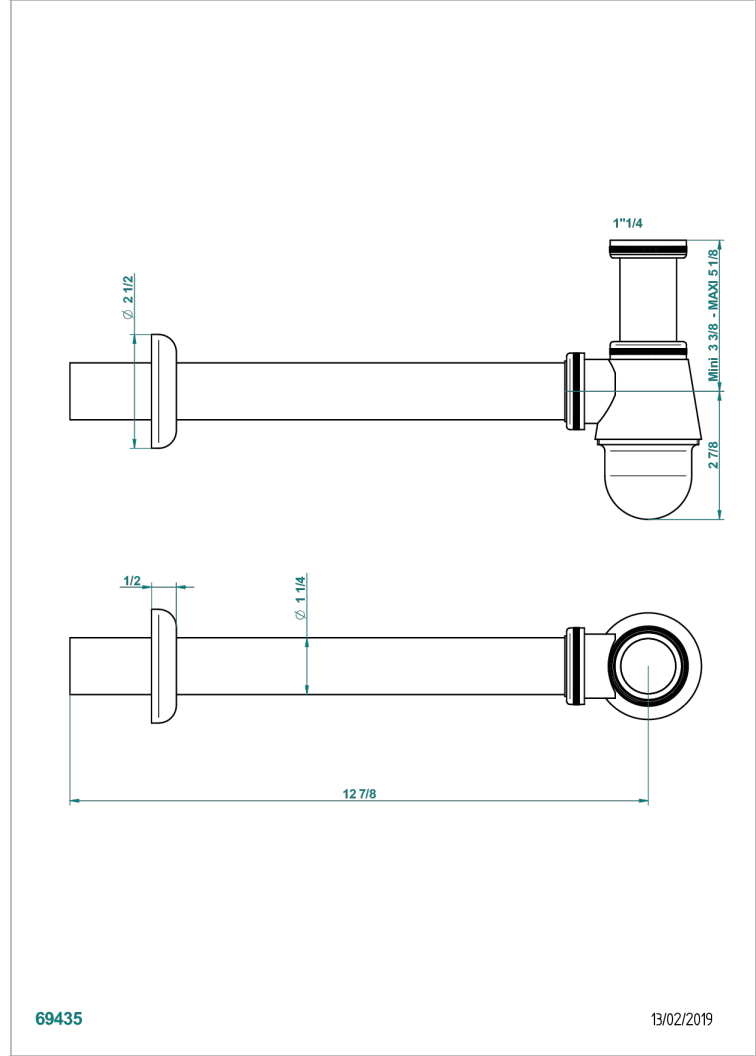

POMME CLEAR SATIN CRYSTAL

A42-308T

Adjustable bottle trap, mini 45 mm - maxi 90 mm with 300 mm overflow pipe

THG[®]
PARIS

69435

13/02/2019

特色

- Pomme Clear satin crystal
- Adjustable bottle trap, mini 45 mm - maxi 90 mm with 300 mm overflow pipe

可选饰面

Black ceram - D30
Blush PVD - H62
Graphite PVD - H64
Matt Umber PVD - H67
Matt blush PVD - H60
Matt graphite PVD - H65

PVD哑光棕铜 - F34
PVD哑光金 - H53
PVD哑光铜 - H50
PVD哑光镍 - H56
PVD抛光铜 - H49
PVD棕铜 - F33

PVD金色 - H52
PVD镍 - H55
Umber PVD - H66
哑光复古铜 - H07
哑光浅金 - F31
哑光金 - F07

哑光铬 - C02
哑光镍 - C01
复古镍 - H28
抛光金 (24K金) - F01
抛光铬 - A02
抛光铬/抛光金 - G02

抛光镍 - B01
浅金 - F30
漆面铜 - D01