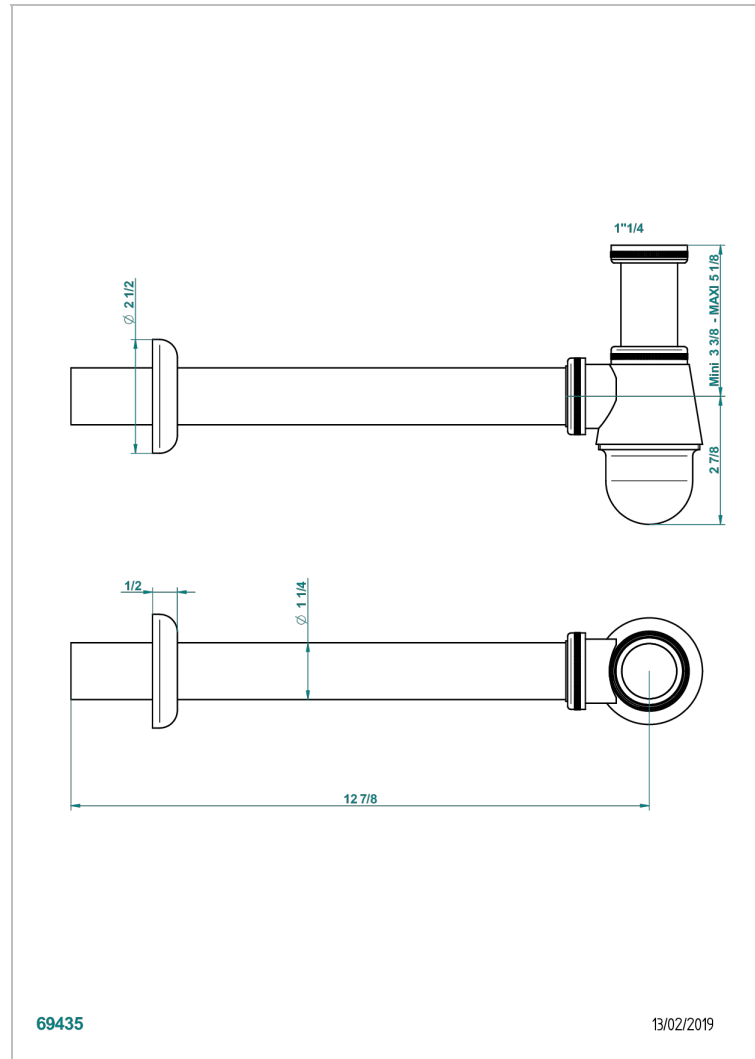

Siphon culot réglable mini 45 mm maxi 90 mm, garde d'eau de 45 mm avec tubulure

69435

13/02/2019

CARACTÉRISTIQUES

- Urban
- Siphon culot réglable mini 45 mm maxi 90 mm, garde d'eau de 45 mm avec tubulure

FINITIONS DISPONIBLES

Bronze clair - D01
Chromé - A02
Chromé / doré - G02
Chromé mat - C02
Doré brillant - F01
Doré mat - F07

Nickel brillant - B01
Nickel mat - C01
Noir mat céramique - D30
Or pâle - F30
Or pâle mat - F31
Pvd blush - H62