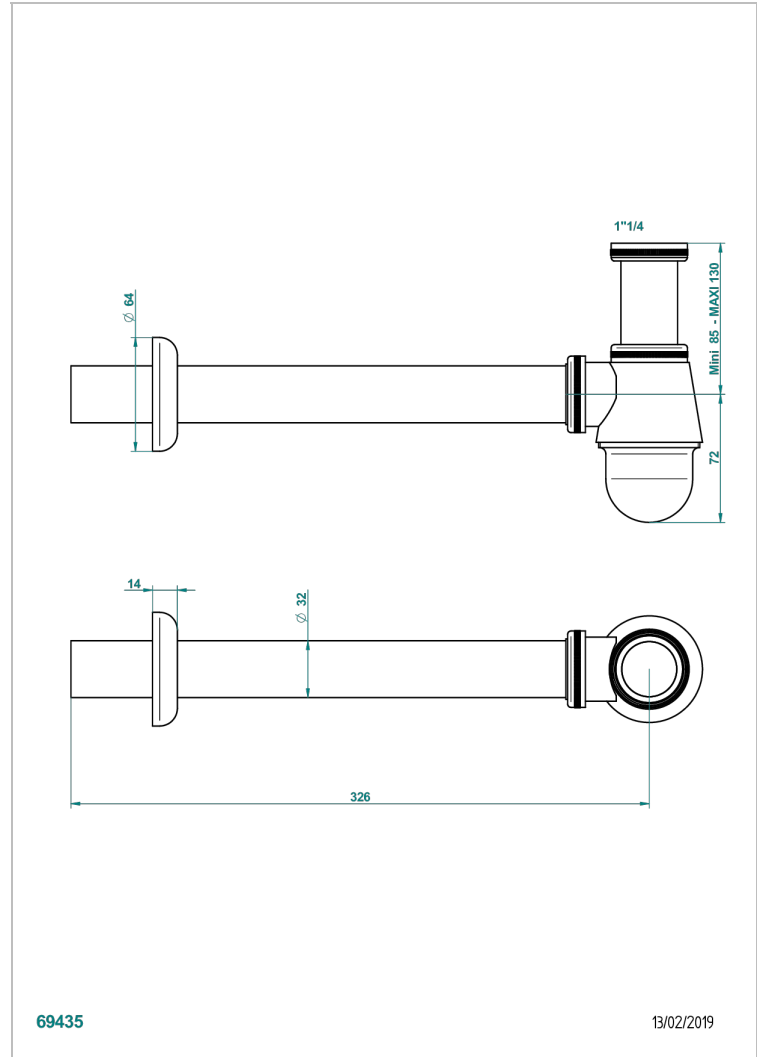

# URBAN (КАСКАДЫ)

A39-308T

Adjustable bottle trap, mini 45 mm - maxi 90 mm with 300 mm overflow pipe

THG<sup>®</sup>  
PARIS

69435

13/02/2019

## ХАРАКТЕРИСТИКИ

- Urban (каскады)
- Adjustable bottle trap, mini 45 mm - maxi 90 mm with 300 mm overflow pipe