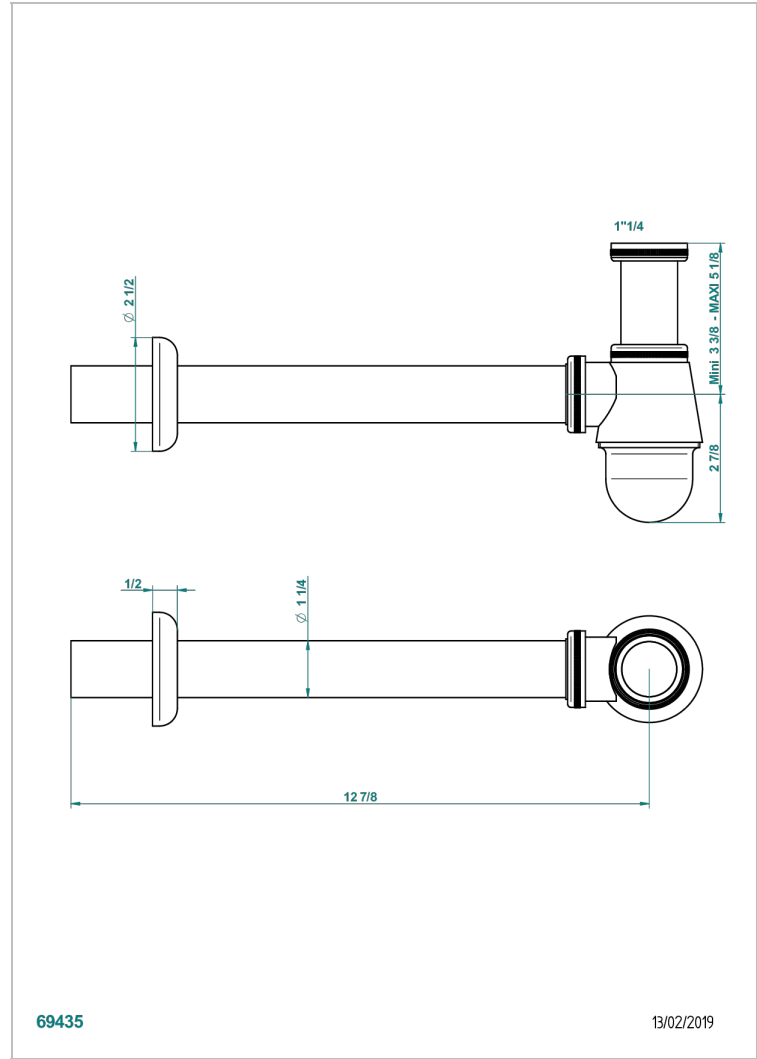

# URBAN (КАСКАДЫ)

A39-308T

Adjustable bottle trap, mini 45 mm - maxi 90 mm with 300 mm overflow pipe

THG<sup>®</sup>  
PARIS

69435

13/02/2019

## ХАРАКТЕРИСТИКИ

- Urban (каскады)
- Adjustable bottle trap, mini 45 mm - maxi 90 mm with 300 mm overflow pipe