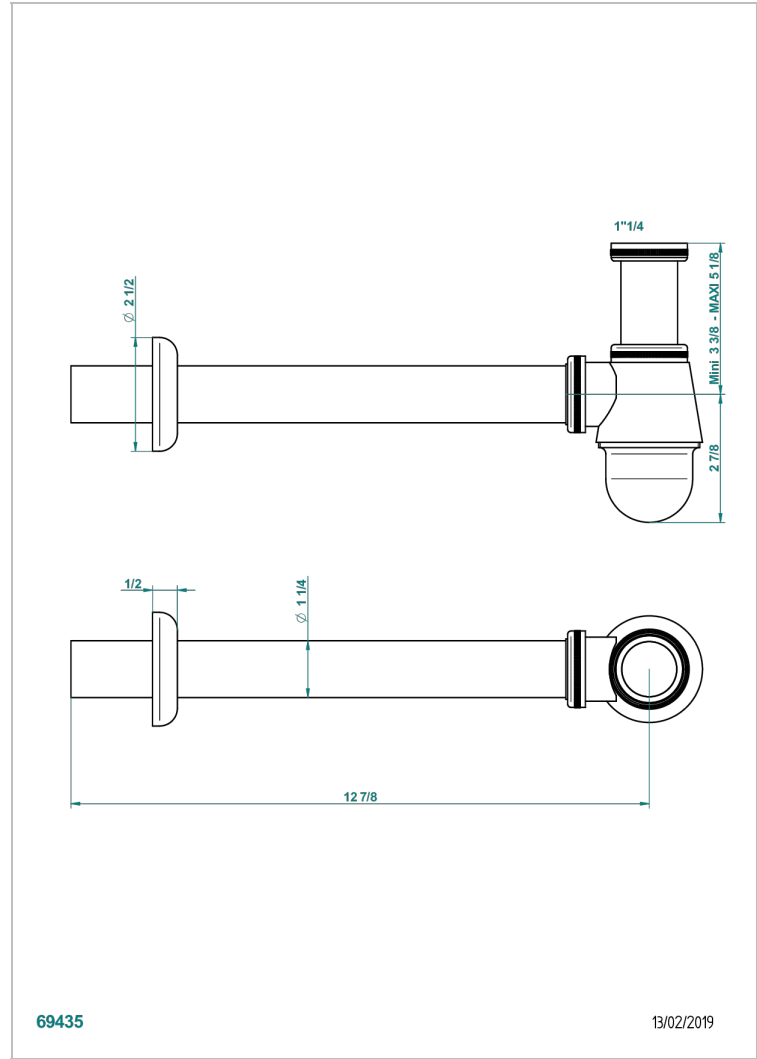

Siphon culot réglable mini 45 mm maxi 90 mm, garde d'eau de 45 mm avec tubulure

69435

13/02/2019

CARACTÉRISTIQUES

- Urban
- Siphon culot réglable mini 45 mm maxi 90 mm, garde d'eau de 45 mm avec tubulure

FINITIONS DISPONIBLES

Bronze clair - D01
Chromé - A02
Chromé / doré - G02
Chromé mat - C02
Doré brillant - F01
Doré mat - F07

Nickel brillant - B01
Nickel mat - C01
Noir mat céramique - D30
Or pâle - F30
Or pâle mat - F31
Pvd blush - H62