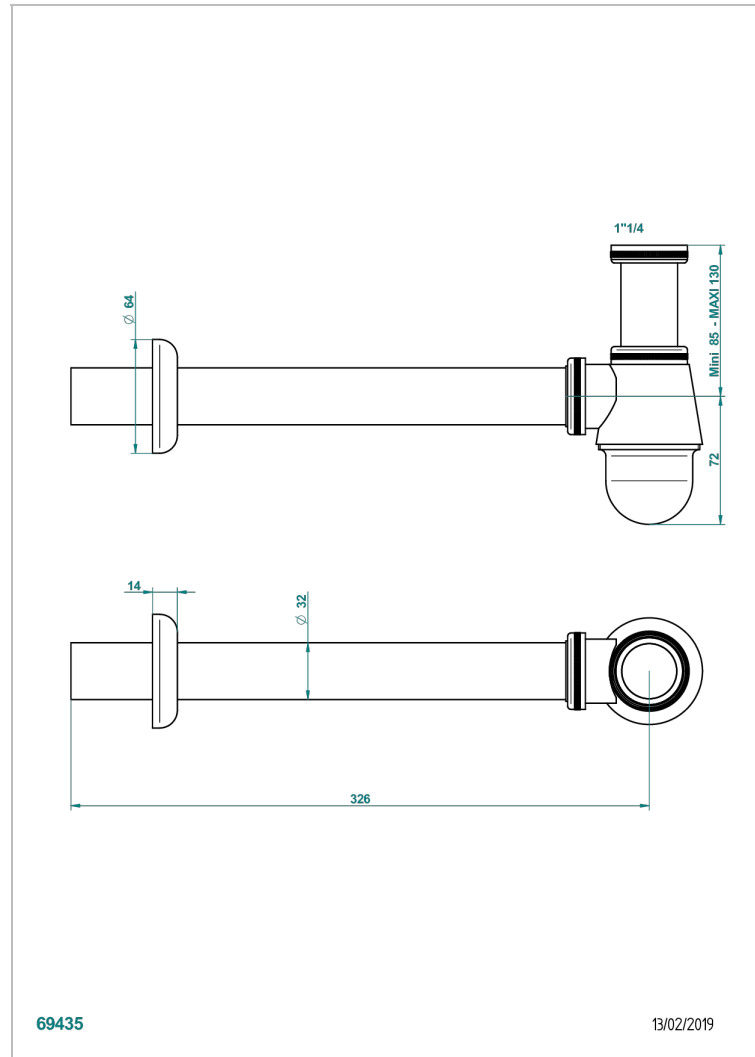

Siphon culot réglable mini 45 mm maxi 90 mm, garde d'eau de 45 mm avec tubulure

69435

13/02/2019

### CARACTÉRISTIQUES

- Niagara
- Siphon culot réglable mini 45 mm maxi 90 mm, garde d'eau de 45 mm avec tubulure

Vieux cuivre rouge mat - H07  
Vieux nickel - H28